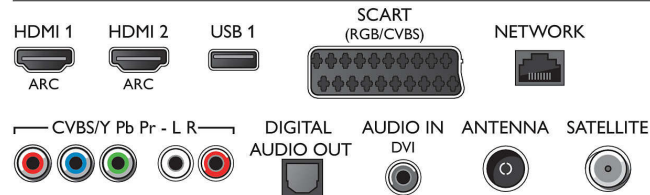

Spesifikasjoner

Ambilight

- Ambilight-funksjoner: Dobbelvisning med fast farge, Dynamisk, koblet til lyssensor, Lounge-modus, solnedgang, Tilpasser seg fargene på veggen, 3D
- Ambilight-versjon: På to sider
- Ambilight-lyssystem: Innebygd AL+hue

Bilde/skjerm

- Sideforhold: 4:3/16:9
- Diagonal skjermstørrelse (tommer): 47 tommer

- Diagonal skjermstørrelse (cm): 119 cm
- Skjerm: LED Full HD
- Paneloppløsning: 1920 x 1080p
- 3D: Passive 3D, Spilling på full skjerm for to spillere*, Justering av 3D-dybde, Konvertering fra 2D til 3D, Automatisk 3D-registrering, 3D uten flimring
- Lysstyrke: 400 cd/m²
- Bildeforbedring: Micro Dimming Pro, Perfect Natural Motion, Pixel Precise HD, 800 Hz Perfect Motion Rate

Støttet skjermopløsning

- Dataskjermoppløsning: opptil 1920 x 1080 ved 60 Hz
- Videoinnganger: 24, 25, 30, 50, 60 Hz, opptil 1920 x 1080p

Tuner/mottak/overføring

- Digital-TV: DVB-T/T2/C/S/S2
- Videoavspilling: NTSC, PAL, SECAM
- Støtter MPEG: MPEG2, MPEG4

Connections

Side

Rear