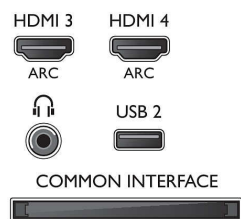

Spesifikasjoner

Ambilight

- Ambilight-funksjoner: Dobbelvisning med fast farge, Dynamisk, koblet til lyssensor, Lounge-modus, solnedgang, Tilpasser seg fargene på veggen, 3D
- Ambilight-versjon: På to sider
- Ambilight-lyssystem: Innebygd AL+hue

Bilde/skjerm

- Sideforhold: 4:3/16:9
- Diagonal skjermstørrelse (tommer): 47 tommer

- Diagonal skjermstørrelse (cm): 119 cm
- Skjerm: LED Full HD
- Paneloppløsning: 1920 x 1080p
- 3D: Passive 3D, Spilling på full skjerm for to spillere*, Justering av 3D-dybde, Konvertering fra 2D til 3D, Automatisk 3D-registrering, 3D uten flimring
- Lysstyrke: 400 cd/m²
- Bildeforbedring: Micro Dimming Pro, Perfect Natural Motion, Pixel Precise HD, 800 Hz Perfect Motion Rate

Støttet skjermopløsning

- Dataskjermoppløsning: opptil 1920 x 1080 ved 60 Hz
- Videoinnganger: 24, 25, 30, 50, 60 Hz, opptil 1920 x 1080p

Tuner/mottak/overføring

- Digital-TV: DVB-T/T2/C/S/S2
- Videoavspilling: NTSC, PAL, SECAM
- Støtter MPEG: MPEG2, MPEG4

Connections

Side