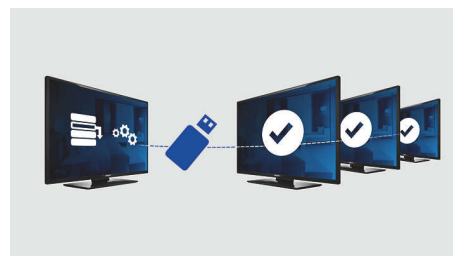

USB klonování

Nabízí možnost snadného zkopírování všech naprogramovaných nastavení z jednoho televizoru do dalších za méně než minutu. Tato funkce zajišťuje jednotné nastavení televizorů a významně zkracuje dobu a náklady na instalaci.

Design přátelský k životnímu prostředí

Podpora udržitelného rozvoje je nedílnou součástí toho, jak společnost Philips přistupuje k obchodu. Televizory Philips jsou navrženy a vyráběny podle našich principů EcoDesign, které jsou zaměřeny na snižování celkového dopadu na životní prostředí snižováním spotřeby, odstraněním nebezpečných látek, snížením hmotnosti, efektivnějším balením a lepší recyklovatelností. Televizory Philips mají též speciální kryt z materiálu, který omezuje oheň. Nezávislé testy provedené službami požární ochrany ukázaly, že zatímco běžné televizory po styku s plameny mohou požár v domácnosti zesílit, televizory Philips k šíření ohně nepřispívají.