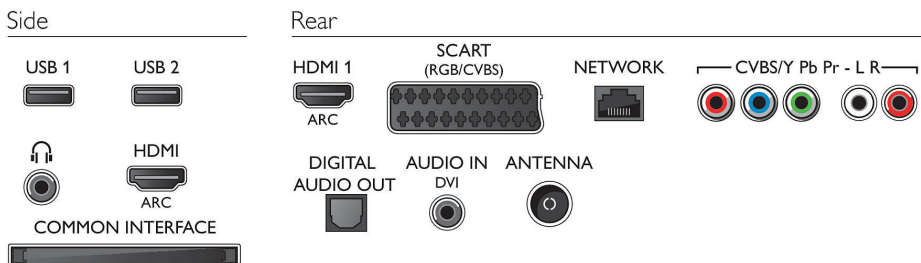

Virta

- Verkkovirta: Vaihtovirta: 220–240 V, 50/60 Hz
- Ympäristön lämpötila: 5–35 °C
- Virrankulutus valmiustilassa: $\leq 0,3$ W
- EU:n energiatehokkuusmerkintä: 43 W
- Virransäätöominaisuudet: Automaattinen virransäätöominaisuus, Eco-tila, Kuvanmykistys (radio)
- Virrankulutus laitteen ollessa sammutettuna: $\leq 0,3$
- Vuosittainen energiankulutus: 62 kWh

Lisätarvikkeet

- Mukana tulevat lisätarvikkeet: Kaukosäädin, 2 AAA-paristoa, Pöytäjalusta, Virtajohto, Pikaopas, Laki- ja turvallisuusseite, Takuuvihko
- Lisätarvikkeet: Philips TV -kamera PTA317, Langaton sovitin PTA128

Mitat

- Laitteen leveys: 1124 mm
- Laitteen korkeus: 658 mm
- Laitteen syvyys: 88 mm
- Laitteen paino: 12,4 kg
- Laitteen leveys (jalustan kanssa): 1124 mm
- Laitteen korkeus (jalustan kanssa): 706 mm
- Laitteen syvyys (jalustan kanssa): 253 mm
- Tuotteen paino (+jalusta): 14.8 kg
- Laatikon leveys: 1200 mm
- Laatikon korkeus: 733 mm
- Laatikon syvyys: 133 mm
- Paino pakattuna: 17,3 kg
- Sopii seinätelineeseen: 400 x 200 mm

Connections

Julkaisupäivä 2023-10-17

Versio: 3.0.1

EAN: 87 12581 71020 0

© 2023 Koninklijke Philips N.V.
Kaikki oikeudet pidätetään.

Tiedot voivat muuttua ilman erillistä ilmoitusta.
Tavaramerkit ovat Koninklijke Philips N.V:n tai omistajiensa omaisuutta.

www.philips.com

* MyRemote-sovellus ja siihen liittyvät ominaisuudet vaihtelevat TV-mallin, maan, älylaitemallin ja käyttöjärjestelmän mukaan. Lisätietoja on osoitteessa www.philips.com/TV.

* Lisätietoja maakohtaisista Smart TV -palveluista on osoitteessa www.philips.com/TV

* Cloud TV -valikoima riippuu maan tarjonnasta ja lainsäädännöstä

* Wi-Fi Miracast -yhteensopivuus: Android 4.2 tai sitä uudempi.

Lisätietoja on laitteen käyttöohjeissa.

* USB-tallennus toimii vain digikanavilla. Tallennusta voi rajoittaa lähetykskopiointisuojaus (CI+). Maa- ja kanavakohtaisia rajoituksia saattaa olla.

* Philips TV -kamera (PTA317) myydään erikseen.

* TV tukee maksuttomien kanavien DVB-vastaanottoa. Kaikkia DVB-operaattoreita ei ehkä tueta. Ajantasainen luettelo on Philips-tukisivuston kysymysosiossa. Jotkin operaattorit saattavat edellyttää CA-moduulia ja tilausta. Kysy lisätietoja operaattorilta.

* Energiankulutus ilmoitetaan kilowattitunteina vuodessa, ja se perustuu virrankulutukseen, jossa televisiota käytetään 4 tuntia päivässä 365 päivän ajan. Todellinen energiankulutus riippuu television käytöstä.

* (Philips) yhteensopiva vain tietyn Philips-soittimen kanssa.

* Ohjelmaoppaan sisältö (enintään 8 päivää) vaihtelee maittain ja palveluntarjoajan mukaan.