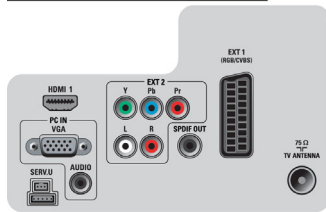

Tuner/Alım/İletim

- Anten Girişi: 75 ohm koaksiyel (IEC75)
- TV sistemi: PAL I, PAL B/G, SECAM B/G, SECAM L/L', DVB COFDM 2K/8K
- Video Oynatma: NTSC, SECAM, PAL
- Dijital TV: DVB-T MPEG4*
- Radio bantları: Hiperbant, S Kanalı, UHF, VHF

Bağlantı

- Ext 1 Scart: Sol/Sağ Ses, RGB
- Scart sayısı: 1
- Ext 2: YPbPr girişi, Sol/Sağ Ses girişi
- HDMI 1: HDMI v1.3
- Ön / Yan bağlantılar: CVBS girişi, Sol/Sağ Ses girişi, Kulaklık Çıkışı, USB 2.0
- Diğer bağlantılar: Kompozit video (CVBS) çıkışı, PC girişi VGA + Sol/Sağ Ses Girişi, S/PDIF çıkışı (koaksiyel), Ortak Arayüz

- EasyLink (HDMI-CEC): Tek dokunuşla oynatma, EasyLink, Sistem ses kontrolü, Sistem bekleme
- Ses Çıkışı - Dijital: Koaksiyel (cinch)
- Özet: 1x HDMI, 1x USB, 1x SCART

Güç

- Green etiketi: ECO etiketi onaylı
- Ortam sıcaklığı: 5 °C - 40 °C
- Şebeke elektrigi: 220-240V, 50Hz
- Güç tüketimi (tipik): 30 W
- Bekleme modunda güç tüketimi: 0,3 W
- Yıllık enerji tüketimi: 43,8 kW s
- Kurşun mevcudiyeti: Evet*

Boyutlar

- Set boyutları (G x Y x D): 455 x 303 x 49,6 mm
- Stand dahil boyutları ayarla (G x Y x D): 455 x 329 x 138 mm
- Ürün ağırlığı: 3,16 kg
- Ürün ağırlığı (+stand): 3,32 kg
- Kutu boyutları (G x Y x D): 585 x 409 x 130 mm
- VESA duvara monte edilmeye uygun: 75 x 75 mm

Aksesuarlar

- Birlikte verilen aksesuarlar: Masa üstü standı, Güç kablosu, Hızlı başlangıç kılavuzu, Kullanım Kılavuzu, Garanti belgesi, Uzaktan Kumanda, 2 x AAA Pili, Yazılım açıklaması

REAR CONNECTORS