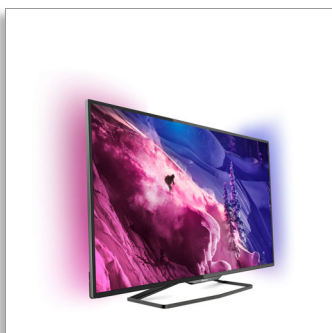

Philips 6900 series
Erittäin ohut Smart Full HD
LED-TV

140 cm (55")

Full HD -LED-TV
Kaksi ydintä
DVB-T/T2/C/S/S2

55PFS6909

Erittäin ohut Smart Full HD LED-TV

Ambilight kahdella sivulla

Philipsin 6900-sarjan Smart LED-TV:ssä on erittäin ohuet ja tyylikkäävät timanttihiotut reunat. Kauniin ulkokuoren lisäksi televisiossa on paljon edistyneitä ominaisuuksia, kuten Ambilight, 3D ja Skype™.