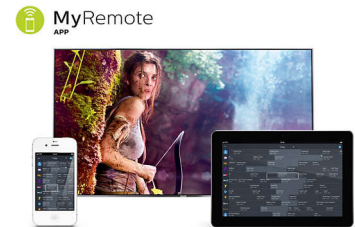

MyRemote*

Ohjaa Philipsin televisiota suoraan älylaitteestasi. MyRemote-sovelluksen avulla voit jakaa sisältöä älylaitteesta televisioon (SimplyShare) tai siirtää digitaalisia TV-lähetyksiä tablet-laitteeseen (Wi-Fi Smart Screen). TV-ohjelmaoppaan avulla voit helposti valita katseltavat ohjelmat.