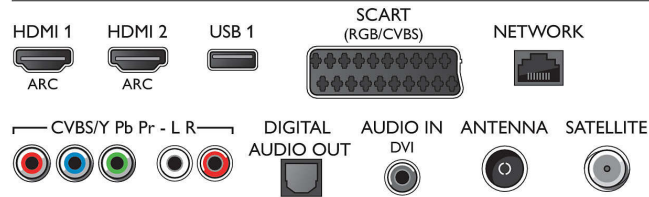

Side

Rear

Tekniset tiedot

- Avaa Internet-selain, YouTube
- Yhteisöpalvelut TV:ssä: Skype, Twitter

Multimediasovellukset

- Toistettavat videotiedostot: Säiliötiedostomuodot: AVI, MKV, H264/MPEG-4 AVC, MPEG-1, MPEG-2, MPEG-4, WMV9/VC1
- Toistettavat musiikkitiedostot: AAC, AMR, LPCM, M4A, MP3, MPEG1 L1/2, WMA (v2-v9.2)
- Tekstitysmuodon tuki: .AAS, .SMI, .SRT, .SSA, .SUB, .TXT
- Toistettavat kuvatiedostot: JPEG, BMP, GIF, JPS, PNG, PNS