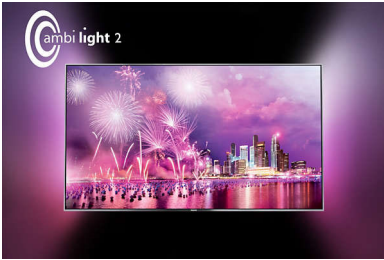

Kohokohdat

Ambilight 2 sivulla

Koti on erityinen paikka, jossa vietät suuren osan elämäsi. Mikset siis valitsisi televisiota, joka sopii hyvin kotisi lämpimään ja kutsuvaan tunnelmaan? Philipsin uuden Ambilight-tekniikan ansiosta television kuva on entistä laajempi ja syvädyttävämpi. Televisio heijastaa valoa molemmilta reunoilta ympäröiviin seiniiin ja tuo näin televisio-ohjelman värit, eloisuuden ja jännityksen koko huoneeseen. Voit ottaa hyvän asennon ja nauttia vangitsevasta katseluelämyksestä.