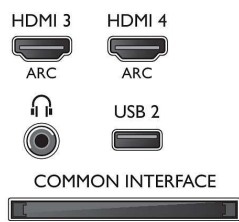

Tekniset tiedot

Ambilight

- Ambilight-ominaisuudet: Kaksisivuinen, kiinteä väri, Dynaamiset, yhteydessä valosensoriin, Lounge-tila, Mukautuu seinän väriin, 3D
- Ambilight-versio: 2 sivulla
- Ambilight-valaistus: Sisäänrakennettu AL + hue

Kuva/näyttö

- Kuvasuhde: 4:3/16:9
- Ruudun halkaisija (tuuma): 55 tuumaa
- Ruudun halkaisija (cm): 140 cm
- Näyttö: LED, Full HD

- Näytön resoluutio: 1920 x 1080p
- 3D: Active 3D, 3D-syvyyden säätö, 2D-3D-muunto, Automaattinen 3D-tunnistus
- Kirkkaus: 350 cd/m²
- Kuvanparannus: Micro Dimming Pro, Pixel precise HD, Digital Natural Motion, 600 Hz:n Perfect Motion Rate

Tuettu näyttöresoluutio

- Tietokonetulot: enintään 1920x1080, 60 Hz
- Videotulot: 24, 25, 30, 50, 60 Hz, enintään 1920x1080p

Virittin/vastaanotto/signaalinsiirto

- Digitaalitelevisio: DVB-T/T2/C/S/S2
- Videotoisto: NTSC, PAL, SECAM
- MPEG-tuki: MPEG2, MPEG4

Smart TV

- Vuorovaikutteinen televisio: HbbTV
- TV-ohjelmaopas*: 8 päivän elektroninen ohjelmaopas
- SmartTV-sovellukset*: Catch-up TV, Netflix, Spotify, Verkkosovellukset, verkon videokaupat,

Connections

Side