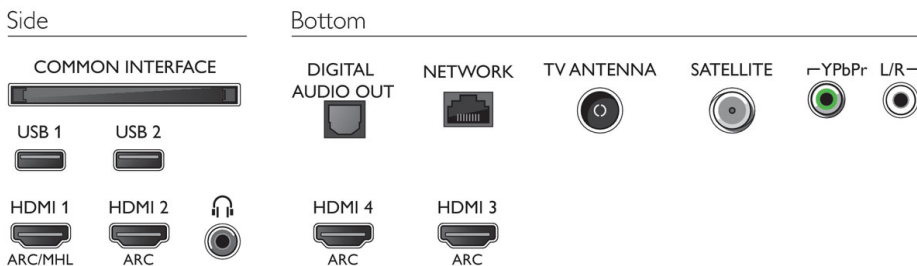

Connections

Kiadás dátuma
2019-09-19

Verzió: 12.0.1

12 NC: 8670 001 52485
EAN: 87 18863 01547 6

© 2019 Koninklijke Philips N.V.
Minden jog fenntartva.

A műszaki adatok előzetes figyelmeztetés nélkül változhatnak. Minden védjegy a Koninklijke Philips N.V. céget, vagy az illető jogtulajdonost illeti

www.philips.com

* Az elektronikus műsorfüzet (EPG) és a tényleges megtekinthetőség (legfeljebb 8 napig) ország- és szolgáltatófüggő.

* Az elérhető Android alkalmazások országoként változnak. További részletekért látogassa meg a helyi Google Play áruházat.

* Éves energiatartalom kWh-ban – a televízió 365 napon át tartó, napi 4 órányi működtetéséhez szükséges áramfogyasztást alapul véve. A tényleges energiatartalom a televízió használati módjától függ.

* Az eszköz alkalmas a magyarországi földfelszíni, szabad hozzáférésű digitális televíziós műsorszórás vételére.

* A Philips TV Remote alkalmazás és a kapcsolódó funkciók a TV-típusok, szolgáltatók és országok, valamint az intelligens készülékek és operációs rendszereik függvényében változhatnak. További részletek: www.philips.com/TVRemoteapp.

* A Smart TV alkalmazás-kinálat TV-típusonként és országoként változik. További részletek: www.philips.com/smarttv.

* USB felvétel csak digitális csatornákról készíthető, és előfordulhat, hogy a felvételeket korlátozza a műsorszórás másolásvédelme (CI+). Az egyes országokra és csatornákra eltérő korlátozások vonatkozhatnak.

* Kérjük, vegye figyelembe: lehet, hogy az Amazon alkalmazások nem mindig elérhetők az Ön országában. (Az Amazon alkalmazások jelenleg csak az Egyesült Királyságban, Németországban és Ausztriában biztosan hozzáférhetők.)

* A készüléknek csak bizonyos részei vagy alkotóelemei tartalmaznak ólmot, amelyek esetében az RoHS irányelv nem tartalmaz technológiai alternatívákat.

* A beépített Google Segéd szoftverfrissítésként érkezik majd a 2018-as gyártmányú Android TV-készülékekhez.

* Funkcionalitása a ChromeCast beépített alkalmazásoktól és az okos eszközöktől is függ. További részletekért, kérjük, tekintse meg a ChromeCast beépített termékoldalait.