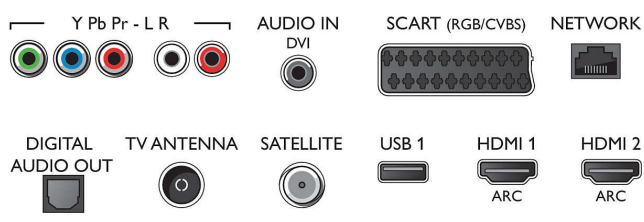

Műszaki adatok

Ambilight

- Ambilight szolgáltatások: A fal színéhez alkalmazkodó, Lounge üzemmód, Játék üzemmód, Ambilight+hue
- Ambilight változat: 3 oldalas

Kép/Kijelző

- Képfórmula: 16:9
- Átlós képernyőméret (hüvelyk): 55 hüvelyk
- Átlós képernyőméret (metrikus): 139 cm
- Kijelző: LED, Full HD
- Panel felbontása: 1920 x 1080p

- 3D: Játék teljes képernyőn 2 résztvevővel*, 2D - 3D átalakítás, Aktív 3D, Automatikus 3D felismerés
- Fényerő: 350 cd/m²
- Képfeldolgozó rendszer: Perfect Pixel HD
- Képjávitás: 800 Hz-es Perfect Motion Rate, Micro Dimming Pro, Super Resolution, Perfect Natural Motion

Támogatott képernyőfelbontás

- Számítógép bemenetek az összes HDMI-n: max.

- FHD 1920×1080, 60 Hz-en, 60 Hz-en
- Videobemenetek az összes HDMI-n: max. FHD 1920×1080p, 24, 25, 30, 50, 60 Hz mellett

Hangolóegység/Vétel/Adás

- Digitális TV: DVB-T/C/S/S2
- Videolejátszás: NTSC, PAL, SECAM
- MPEG támogatás: MPEG2, MPEG4
- TV-műsorfüzet*: 8 napos elektronikus programfüzet
- Jelerősség kijelzése
- Teletext: 1000 oldalas Hypertext

Connections

Side

Rear