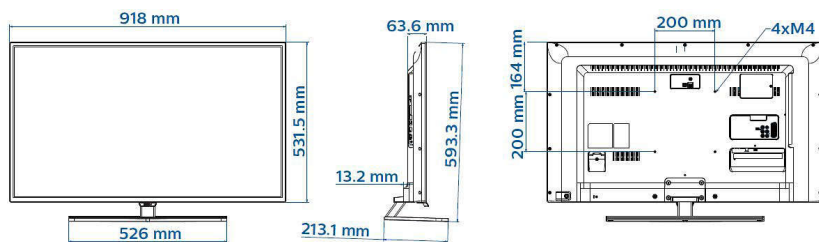

Android TV

- ОС: Android™ 5.1 (Lollipop)
- Об'єм пам'яті (флеш): 8 ГБ

Характеристики

- Простота у користуванні: Стиль зображення, Стиль звуку
- Цифрові послуги: ЕДП 8 д., Зараз і далі, MHEG, Телетекст, HbbTV, Субтитри
- Локальне керування: Джойстик

Готельні функції

- Режим готелю: Блокування керування джойстиком, Блокування меню, Блокування меню встановлення, Обмеження гучності
- Режим в'язниці: режим високої безпеки, Блокування тексту/MHEG/USB/ЕДП/субтитрів
- Таймер: Таймер сну, Будильник, Канал

- пробудження, Звуки пробудження
- Керування увімкненням: Канал, Функція, Формат зображення, Гучність, Стиль зображення
- Захист від крадіжок: Захист батареї від крадіжок, Замок Kensington
- Керування живленням: Автоматичне увімкнення, Екозапуск/швидкий запуск, WoLAN, WoVLAN
- Додатки: AppControl, Додатки на основі хмари, Додатки Android, Додаток Philips TV Remote App
- Ваша марка: SmartInfo, Логотип привітання, Панель із можливістю налаштування (HTML), Система IPTV, Користувацькі додатки, Назва місця розташування (Ідентифікація геоназв)
- годинник: Годинник у режимі очікування, Кнопка пульта ДК з підсвіткою у темряві, Екранний годинник, Додатковий зовнішній годинник
- SmartInfo: Оглядач HTML5, Інтерактивні шаблони
- Клонування та оновлення програмного