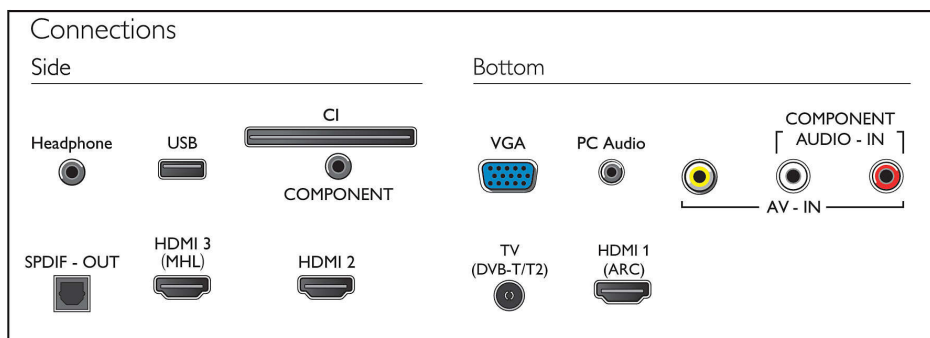

Захранване

- Мрежово захранване: Променлив ток 220-240 V, 50/60 Hz
- Температура на околната среда: от 5°C до 35°C
- Мощност на потребление в режим на готовност: $\leq 0,5$
- Енергиен етикет с клас: A
- Мощност по Енергиен етикет на ЕС: 40 W
- Функции за пестене на електроенергия: Автоматичен таймер за изключване, ЕКО режим, Изключване на образа (за радио)
- Консумирана мощност в режим изключено: $\leq 0,5$
- Консумация на енергия годишно: 58 kWh

Акcesoари

- Акcesoари в комплекта: Дистанционно управление, 2 бр. батерии тип AAA, Настолна стойка, Захранващ кабел, Ръководство за бърз старт, Брошура за правни въпроси и безопасност, Гаранционна карта

Размери

- Ширина на изделието: 732 мм
- Височина на изделието: 430 мм
- Дълбочина на изделието: 72 мм
- Тегло на изделието: 4,2 кг
- Ширина на изделието (със стойката): 732 мм
- Височина на изделието (със стойката): 472 мм
- Дълбочина на изделието (със стойката): 183 мм
- Тегло на изделието (със стойката): 4,5 кг
- Ширина на кутията: 835 мм
- Височина на кутията: 514 мм
- Дълбочина на кутията: 140 мм

- Тегло с опаковката: 6 кг
- Може да се монтира на конзола за стена: 200 x 100 мм

Дата на издаване
2023-10-16

Версия: 8.1.1

EAN: 87 18863 01055 6

© 2023 Koninklijke Philips N.V.
Всички права запазени.

Спецификациите могат да се променят без предупреждение. Търговските марки са собственост на Koninklijke Philips N.V. или на съответните си притежатели.

www.philips.com

* ЕСП и действителният обхват на програмите (до 8 дни) зависи от страната и оператора.

* Годишна консумация на енергия в kWh въз основа на консумацията на телевизора при работа 4 часа на ден, 365 дни. Действителната консумация на енергия зависи от това как се използва телевизорът.

* Телевизорът поддържа приемане на DVB за предавания със свободен ефирен достъп. Възможно е определени DVB оператори да не се поддържат. Актуализиран списък може да бъде намерен в раздела с често задавани въпроси на уеб сайта за поддръжка на Philips. За някои оператори се изисква модул за условен достъп и абонамент. Обърнете се към вашия оператор за повече информация.

* Този телевизор не поддържа спиране на пауза/запис на USB, когато поставите картата CI plus CAM