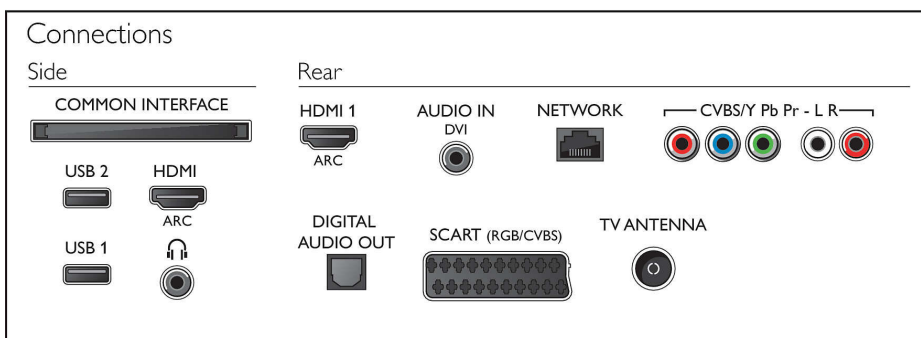

Virta

- Verkkovirta: Vaihtovirta: 220–240 V, 50/60 Hz
- Ympäristön lämpötila: 5–35 °C
- Virrankulutus valmiustilassa: $\lt; \lt; 0,3 \text{ W}$
- Energiatehokkuusluokka: A++
- EU:n energiatehokkuusmerkintä: 43 W
- Virransäästöominaisuudet: Automaattinen virrankatkaisujastin, Kuvanmykistys (radio)
- Virrankulutus laitteen ollessa sammutettuna: $\lt; \lt; 0,3$
- Vuosittainen energiankulutus: 62 kWh

Lisätarvikkeet

- Mukana tulevat lisätarvikkeet: Kaukosäädin, 2 x AA-paristoa, Virtajohto, Pikaopas, Laki- ja turvallisuusseite, Pöytäjalusta

Mitat

- Laitteen leveys: 1124 mm
- Laitteen korkeus: 647 mm

- Laitteen syvyys: 77 mm
- Laitteen paino: 12,9 kg
- Laitteen leveys (jalustan kanssa): 1124 mm
- Laitteen korkeus (jalustan kanssa): 709 mm
- Laitteen syvyys (jalustan kanssa): 259 mm
- Tuotteen paino (+jalusta): 15.5 kg
- Laatikon leveys: 1380 mm
- Laatikon korkeus: 796 mm
- Laatikon syvyys: 131 mm
- Paino pakattuna: 20,5 kg
- Sopii seinätelineeseen: 400 x 200 mm

Julkaisupäivä 2023-10-17

Versio: 4.2.1

EAN: 87 18863 00262 9

© 2023 Koninklijke Philips N.V.
Kaikki oikeudet pidätetään.

Tiedot voivat muuttua ilman erillistä ilmoitusta.
Tavaramerkit ovat Koninklijke Philips N.V:n tai omistajiensa omaisuutta.

www.philips.com

- Ohjelmaoppaan sisältö (enintään 8 päivää) vaihtelee maittain ja palveluntarjoajan mukaan.
- Energiankulutus ilmoitetaan kilowattitunteina vuodessa, ja se perustuu virrankulutukseen, jossa televisiota käytetään 4 tuntia päivässä 365 päivän ajan. Todellinen energiankulutus riippuu television käytöstä.
- TV tukee maksuttomien kanavien DVB-vastaanottoa. Kaikkia DVB-operaattoreita ei ehkä tueta. Ajantasainen luettelo on Philips-tukisivuston FAQ-osassa. Jotkin operaattorit saattavat edellyttää CA-moduulia ja tilausta. Kysy lisätietoja operaattorilta.
- (Philips) yhteensopiva vain tietyin Philips-soittimen kanssa.
- Philipsin kaukosäädinsovellus ja siihen liittyvät ominaisuudet vaihtelevat TV-mallin, operaattorin, maan, älylaitteen ja käyttöjärjestelmän mukaan. Lisätietoja on osoitteessa www.philips.com/TVRemoteapp.
- Smart TV -sovellusvalikoima vaihtelee TV-mallin ja maan mukaan. Lisätietoja on osoitteessa www.philips.com/smarttv.
- USB-tallennus toimii vain digikanavilla. Tallennusta voi rajoittaa lähetyksopiointisuojaus (CI+). Maa- ja kanavakohtaisia rajoituksia saattaa olla.
- Wi-Fi Miracast -yhteensopivuus: Android 4.2 tai sitä uudempi. Lisätietoja on laitteen käyttöohjeissa.