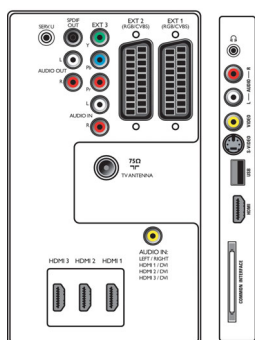

Connettività

- EXT 1 SCART: Audio L/R, Ingresso/uscita CVBS, RGB
- EXT 2 SCART: Audio L/R, Ingresso/uscita CVBS, RGB
- Ext 3: YPbPr, Ingresso audio L/R
- Ext 4: HDMI v1.3
- Ext 5: HDMI v1.3
- Ext 6: HDMI v1.3
- EasyLink (HDMI-CEC): Riproduzione One Touch, Standby del sistema
- Collegamenti frontali / laterali: HDMI v1.3, Ingresso S-video, Ingresso CVBS, Ingresso audio L/R, Uscita cuffia, USB
- Altri collegamenti: Uscita audio analogica sinistra/destra, Ingresso audio PC, Uscita S/PDIF (coassiale), Interfaccia standard

Alimentazione

- Temperatura ambiente: Da 5 a 35 °C
- Tensione di rete: 220 - 240 V, 50/60 Hz
- Consumo energetico: 270 W
- Consumo energetico in stand-by: 0,15 W

Dimensioni

- Dimensioni set (L x A x P): 1163 x 712 x 117 mm
- Dimensioni apparecchio con supporto (L x A x P): 1163 x 786 x 310 mm
- Peso incluso imballaggio: 50,7 Kg
- Peso del prodotto: 29,5 Kg
- Peso prodotto (+ supporto): 36,5 Kg
- Dimensioni confezione (L x A x P): 1287 x 883 x 391 mm
- Cabinet a colori: Nero deco per il pannello anteriore e bianco per il pannello posteriore
- Compatibile con montaggio a parete VESA: 400 x 400 mm

Accessori

- Accessori inclusi: Cavo alimentazione, Guida rapida, Manuale dell'utente, Certificato di garanzia, Telecomando, Batterie per telecomando

Stereo system					Transmission system					
2CS DK	NICAM DK	2CS BG	NICAM I	NICAM LL	PAL BG	PAL D/K	PAL I	SECAM BG	SECAM DK	SECAM LL
•	•	•	•	•	•	•	•	•	•	•

Data di rilascio
2022-04-26

Versione: 3.0.15

12 NC: 8670 000 36244
EAN: 87 12581 38871 3

© 2022 Koninklijke Philips N.V.
Tutti i diritti riservati.

Le specifiche sono soggette a modifica senza preavviso. I marchi sono di proprietà di Koninklijke Philips N.V. o dei rispettivi detentori.

www.philips.com