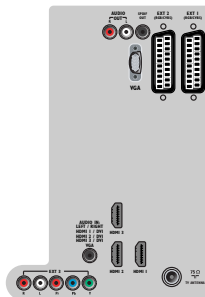

Connectivité

- Ext. 1 SCART/péritel: Audio G/D, Entrée CVBS, RVB
- Ext. 2 SCART: Audio G/D, Entrée CVBS, RVB

- Ext 3: YUV, Entrée audio G/D
- Connexions avant/latérales: HDMI v1.3, Entrée S-Vidéo, Entrée CVBS, Entrée audio G/D, Sortie casque, USB
- Autres connexions: Sortie audio analogique G/D, Entrée audio PC, Entrée PC VGA, Sortie S/PDIF (coaxiale), CI+ (Common Interface Plus), Interface commune
- HDMI 1: HDMI v1.3
- HDMI 2: HDMI v1.3
- HDMI 3: HDMI v1.3
- EasyLink (HDMI-CEC): Activation instantanée de la lecture, Intercommunication de la télécommande, Contrôle audio du système, Mise en veille du système

Puissance

- Température ambiante: De 5 °C à 35 °C
- Puissance électrique: 220 - 240 V, 50 Hz
- Consommation électrique (type): 149 W
- Consommation en veille: 0,15 W

Dimensions

- Dimensions de l'appareil (l x H x P): 1 106 x 666 x 92 mm
- Dimensions de l'appareil (support inclus) (l x H x P): 1 106 x 717 x 309 mm
- Poids (emballage compris): 35,1 kg
- Poids du produit: 20,3 kg
- Poids du produit (support compris): 27,3 kg
- Dimensions de l'emballage (l x H x P): 1 349 x 746 x 266 mm
- Compatible avec fixations murales VESA: 400 x 400 mm

Accessoires

- Accessoires fournis: Support de table pivotant, Cordon d'alimentation, Guide de mise en route, Mode d'emploi, Certificat de garantie, Télécommande, Piles pour télécommande, CD-ROM

Rear connectors

Side