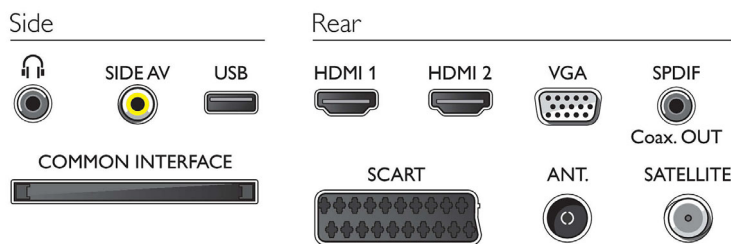

Tápellátás

- Hálózati tápellátás: 220–240 V AC, 50/60 Hz
- Környezeti hőmérséklet: 5 °C-tól 35 °C-ig
- Fogyasztás készenléti üzemmódban: $0,3\text{ W}$
- Energiacímke-osztály: A
- EU energiacímke szerinti teljesítmény: 59 W
- Energiamegtakarítási funkciók: Automatikusan kikapcsoló időzítő, Eco mód, Fényérzékelő, Kép némítása (rádióhoz)
- Energiafogyasztás kikapcsolt módban: $0,3$
- Éves energiafogyasztás: 86 kWh

Tartozékok

- Mellékelt tartozékok: Távvezérlő, 2 db AAA elem, Asztali állvány, Gyors üzembe helyezési útmutató, Garancialevél, Oldalsó AV csatlakozókábel, Felhasználói kézikönyv, Jogi és biztonsági brosúra

Méretek

- Készülék szélessége: 893 mm
- Készülék magassága: 530 mm
- Készülék mélysége: 76 mm
- Termék tömege: 8,7 kg
- Készülék szélessége (állvánnyal együtt): 893 mm
- Készülék magassága (állvánnyal együtt): 570 mm
- Készülék mélysége (állvánnyal együtt): 220 mm
- Termék tömege (+állvány): 9,5 kg
- Doboz szélessége: 1085 mm
- Doboz magassága: 702 mm
- Doboz mélysége: 175 mm
- Tömeg, a csomagolással együtt: 12,4 kg
- Fali tartóval kompatibilis: 200 x 200 mm

Kiadás dátuma
2023-10-19

Verzió: 7.2.3

EAN: 87 12581 67647 6

© 2023 Koninklijke Philips N.V.
Minden jog fenntartva.

A műszaki adatok előzetes figyelmeztetés nélkül változhatnak. Minden védjegy a Koninklijke Philips N.V. céget, vagy az illető jogtulajdonost illeti

www.philips.com

* USB felvétel csak digitális csatornákról készíthető, és előfordulhat, hogy a felvételeket korlátozza a műsorszórás másolásvédelme (CI+). Az egyes országokra és csatornákra eltérő korlátozások vonatkozhatnak.

* Az eszköz alkalmas a magyarországi földfelszíni, szabad hozzáférésű digitális televíziós műsorszórás vételére.

* Éves energiafogyasztás kWh-ban – a televízió 365 napon át tartó, napi 4 órányi működtetéséhez szükséges áramfogyasztást alapul véve. A tényleges energiafogyasztás a televízió használati módjától függ.

* Az elektronikus műsorfüzet (EPG) és a tényleges megtekinthetőség (legfeljebb 8 napig) ország- és szolgáltatófüggő.