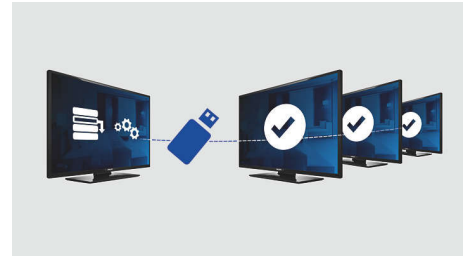

USB-kloning

Med denne funktion kan du på mindre end ét minut nemt kopiere alle programmerings- og kanalprogrammeringsindstillinger fra et TV til et andet. Funktionen er med til at sikre ensartethed på dine TV og reducerer installationstiden og omkostningerne væsentligt.

Miljøvenligt design

Bæredygtighed er en væsentlig del af Philips' måde at gøre forretning på. Philips-TV er designet og fremstillet i overensstemmelse med vores EcoDesign-principper, som har til formål at minimere den samlede indvirkning på miljøet gennem et lavt strømforbrug, fjernelse af skadelige stoffer, lavere vægt, mere effektiv emballage og større genanvendelighed. Philips-TV har også et specielt kabinet fremstillet af brandhæmmende materiale. Uafhængige test udført af brandfolk har vist, at mens TV nogle gange kan gøre brande, der er opstået som følge af ydre årsager, mere voldsomme, vil Philips-TV ikke forværre branden.

LCD-skærm til ægte HD 1920x1080 pixel

Denne skærm har en opløsning, som kaldes ægte HD. Med topmoderne LCD-skærmt teknologi har den fulde High-Definition WideScreen-opløsning på 1920 x 1080p. Det er den højeste opløsning, som kan sendes med HD-teknologi. Det sikrer den bedst mulige billedkvalitet fra HD-indgangssignaler i ethvert format. Den producerer strålende klare, flimmerfri progressive scanningsbilleder med optimal lysstyrke og fremragende farver. Dette levende og skarpe billede er en fantastisk oplevelse.