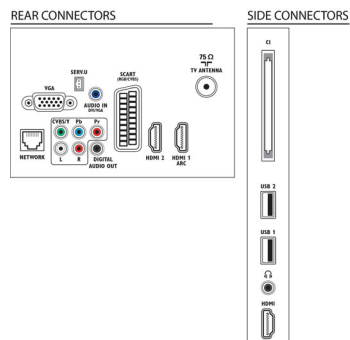

Възможности за свързване

- Брой AV връзки: 1
- Брой HDMI връзки: 3
- HDMI функции: Канал за връщане на аудио
- Брой компонентни входове (YPbPr): 1
- EasyLink (HDMI-CEC): Преход на дистанционното управление, Управление на системния звук, Готовност на системата, Pixel Plus link (Philips), Изпълнение с едно докосване
- Брой SCART гнезда (RGB/CVBS): 1
- Брой USB портове: 2
- Безжична връзка: Готов за WLAN
- Други връзки: Антена IEC75, Общ интерфейс Plus (CI+), Ethernet-LAN RJ-45, Цифров аудио изход (коаксиален), VGA вход за компютър + звуков вход L/R, Изход за слушалки

Захранване

- Мрежово захранване: 220-240 V, 50 Hz
- Температура на околната среда: от 5°C до 35°C
- Мощност на потребление в режим на готовност: $\leq 0,3 W$
- Енергиен етикет с клас: A
- Мощност по Енергиен етикет на ЕС: 62 W
- Функции за пестене на електроенергия: ЕКО режим, Изключване на образа (за радио)
- Консумация на енергия годишно: 91 kWh

Акcesoари

- Акcesoари в комплекта: Захранващ кабел, Дистанционно управление, 2 бр. батерии тип AAA, Настолна стойка, Ръководство за бърз старт, Брошура за правни въпроси и безопасност, Гаранционна карта
- Допълнителни акcesoари: Безжичен USB адаптер (PTA01)

Размери

- Ширина на изделието: 977,2 мм
- Височина на изделието: 589 мм
- Дълбочина на изделието: 42,9 мм
- Тегло на изделието: 12,9 кг
- Ширина на изделието (със стойката): 977.2 мм

Дата на издаване
2023-10-16

Версия: 2.2.2

EAN: 87 12581 65192 3

© 2023 Koninklijke Philips N.V.
Всички права запазени.

Спецификациите могат да се променят без предупреждение. Търговските марки са собственост на Koninklijke Philips N.V. или на съответните си притежатели.

www.philips.com

* Телевизорът поддържа приемане на DVB за предавания със свободен ефирен достъп. Възможно е определени DVB оператори да не се поддържат. Актуализиран списък може да бъде намерен в раздела с често задавани въпроси на уеб сайта за поддръжка на Philips. За някои оператори се изисква модул за условен достъп и абонамент. Обърнете се към вашия оператор за повече информация.

* Годишна консумация на енергия в kWh въз основа на консумацията на телевизора при работа 4 часа на ден, 365 дни. Действителната консумация на енергия зависи от това как се използва телевизорът.