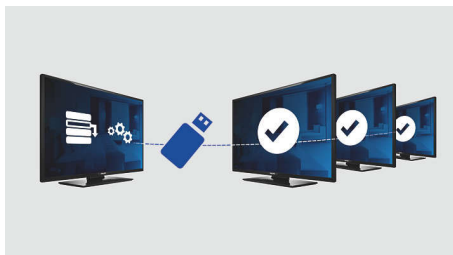

In evidenza

TV LED Full HD

La qualità dell'immagine conta. I televisori HD normali offrono una buona qualità ma non è sufficiente. Immagina un dettaglio nitido combinato con elevata luminosità, incredibile contrasto, massima nitidezza del movimento e dei colori per immagini realistiche.

Pagina di benvenuto

Quando accendi il TV, viene visualizzata una pagina di benvenuto personalizzabile durante l'installazione con una semplice immagine in formato .png.

Copia USB

Consente di copiare in modalità wireless tutte le impostazioni di programmazione e dei canali

da un televisore ad altri televisori in meno di un minuto. Questa funzione assicura uniformità tra i televisori e riduce significativamente i tempi di installazione e i costi.

PrisonMode

Al fine di poter controllare le comunicazioni, questo TV è dotato di un'impostazione specifica per le carceri. Questa modalità di sicurezza avanzata disattiva determinate impostazioni non richieste dal settore della detenzione come televideo, guida EPG, sottotitoli e porte USB.

USB (foto, musica, video)

Condividi il divertimento: collega la tua chiavetta USB, la fotocamera digitale, il lettore mp3 o qualsiasi dispositivo multimediale alla porta USB situata sul tuo TV per guardare foto o video e per ascoltare musica tramite l'intuitivo browser dei contenuti su schermo.