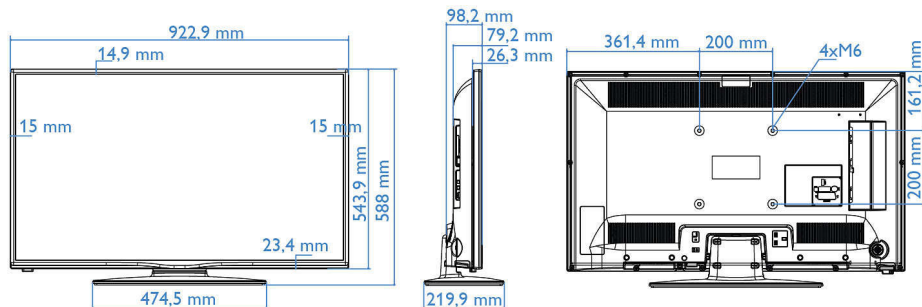

Connettività migliorata

- EasyLink (HDMI CEC): Riproduzione One Touch, Standby del sistema
- HDMI: ARC (tutte le porte)

Design

- Colore: Nero

Dimensioni (lxpxa)

- Larghezza set: 923 mm
- Altezza set: 544 mm