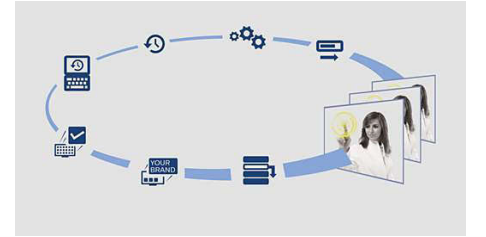

SmartInstall

SmartInstall TV'lerinizin kurulumunu ve bakımını kolaylaştırır. Kullanımı kolay web aracı sayesinde odalara gitmeden TV'lerinizi uzaktan yapılandırabilir ve kurabilirsiniz! Bu işlem zaman kazandırır ve ziyaretçileriniz rahatsız edilmez. İster otel bilgi sayfalarını güncelleyin, ister yeni kanallar kurun; SmartInstall tüm ihtiyaçlarınızı halleder.

SmartInfo

SmartInfo, ziyaretçilerinize Hotel Info üzerinden otel ve şehir bilgileri sunmanızı sağlar. Ziyaretçileriniz, düzenli olarak güncellenen ve ziyaretçilerinizin otelinizdeki en son gelişmelerden haberdar olmasını sağlayan otel bilgi sayfalarına erişebilir.