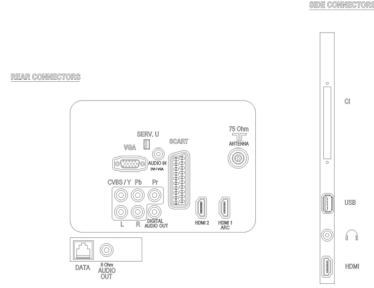

Teknik Özellikler

Görüntü/Ekran

- En-boy oranı: 16:9
- Çapraz ekran boyutu (inç): 26 inç
- Çapraz ekran boyutu (metrik): 66 cm
- Renkli kabin: Parlak beyaz kabiniyle dekoratif gri ön panel
- Ekran: LED HD TV
- Ekran çözünürlüğü: 1366 x 768p
- Parlaklık: 300 cd/m²

- Görüntü geliştirme: Digital Crystal Clear, 100 Hz Perfect Motion Rate
- Dinamik ekran kontrastı: 100.000:1
- İzleme açısı: 178° (Y) / 178° (D)

Desteklenen Ekran Çözünürlüğü

- Bilgisayar girişleri: 60 Hz'de 1920x1080 değerine kadar
- Video girişleri: 24, 25, 30, 50, 60 Hz, 1920x1080p

değerine kadar

Tuner/Alım/İletim

- Anten Girişi: 75 ohm koaksiyel (IEC75)
- TV sistemi: PAL, SECAM
- Dijital TV: DVB-C MPEG4*, DVB-C MPEG2*, DVB-T MPEG2*, DVB-T MPEG4*
- Video Oynatma: PAL, SECAM, NTSC