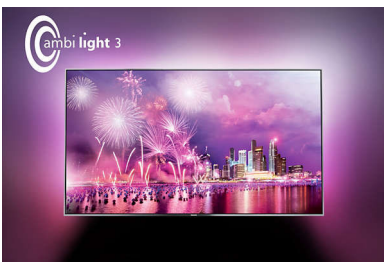

Svært slank 4K UHD-TV drevet av Android™
123 cm (49") 4K Ultra HD LED-TV, Quad Core, 16 GB og kan utvides, Dobbel tuner DVB-T/T2/C/S/S2

49PUS7170/12

Høydepunkter

Spesiell stativdesign

Det nyskapende stativet gir inntrykk av at TV-skjermen svever over bordet mellom de to metallføttene. Den ser utrolig lett og elegant ut.

Ekte materialer

Hjemmet gjenspeiler stilen din. Våre designere har valgt diskrete, sofistikerte farger og kvalitetsoverflater som polert krom, noe som resulterer i TV-design som står i stil med interiøret.

Tresidig Ambilight

Du har skapt et hjem som er mer enn bare et hus, så hvorfor ikke også velge en TV som er varm og innbydende? Philips' unike Ambilight-teknologi gjør skjermen mye bredere – og seeropplevelsen mer oppslukende – ved å utstråle en ekstra bred glød fra tre sider av TV-skjermen på vegg rundt. Farge, liv og spenning går utover skjermen og inn i stuen og bringer med seg en mer spennende, intens og altoppslukende seeropplevelse.

4K Ultra HD

Ultra HD-TV har fire ganger så høy oppløsning sammenlignet med vanlig Full HD-TV. Med over åtte millioner piksler og unik Ultra Resolution-oppskaleringsteknologi får du forbedrede bilder uansett det opprinnelige innholdet. Gled deg over forbedret skarphet, økt dybdesyn, overlegen kontrast, jevne, naturlige bevegelser og fullkomne detaljer.