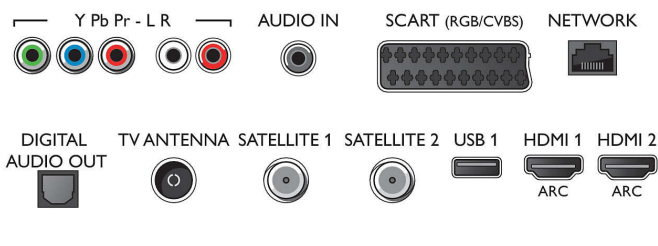

Spesifikasjoner

Ambilight

- Ambilight-funksjoner: Ambilight+hue, Spillmodus, Innebygd Ambilight+Hue, Tilpasser seg fargene på veggen, Tilpasser seg avstanden til veggen, Lounge-modus, Ambilight for 3D
- Ambilight-versjon: På tre sider

Bilde/skjerm

- Sideforhold: 16:9
- Diagonal skjermstørrelse (tommer): 49 tommer

- Diagonal skjermstørrelse (cm): 139 cm
- Skjerm: 4K Ultra HD LED
- Panelopløsning: 3840 x 2160
- 3D: Passive 3D, Spilling på full skjerm for to spillere*, Konvertering fra 2D til 3D, Automatisk 3D-registrering
- Lysstyrke: 400 cd/m²
- Bildemotor: Pixel Precise Ultra HD
- Bildeforbedring: Natural Motion, 800 Hz Perfect Motion Rate, Micro Dimming Pro, Ultra Resolution

Støttet skjermopløsning

- Dataskjermoppløsning på alle HDMI: @60 Hz, opptil 4K Ultra HD 3840 x 2160
- Videoinnganger på alle HDMI: @ 24, 25, 30, 50, 60 Hz, opptil 4K Ultra HD 3840 x 2160p

Tuner/mottak/overføring

- Dobbel tuner
- Digital-TV: DVB-T/T2/C/S/S2
- Videoavspilling: NTSC, PAL, SECAM

Connections

Side

Rear