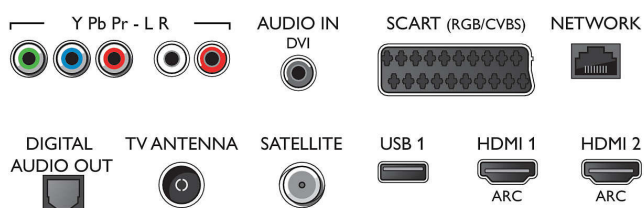

Tuner / Prijem / Prijenos

- Digitalni televizor: DVB-T/T2/T2-HD/C/S/S2
- Reprodukcijski videozapisi: NTSC, PAL, SECAM
- Podrška za MPEG: MPEG2, MPEG4
- Vodič kroz programe*: Elektronički vodič kroz programe za 8 dana
- Indikator jačine signala

Connections

Side

Rear

Specifikacije

- Teletext: Hipertekst od 1000 stranica
- HEVC podrška

Android TV

- OS: Android™ 6.0 (Marshmallow)
- Prethodno instalirane aplikacije: Google Play Movies*, Google Play Music*, Google pretraživanje, YouTube
- Kapacitet memorije (Flash): mogućnost proširivanja USB memorijom, 16 GB*