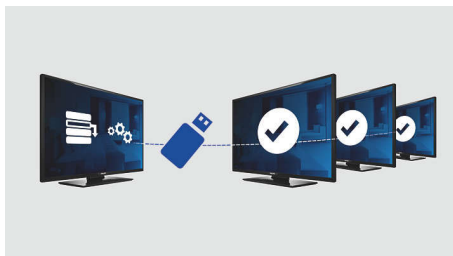

Strona powitalna jest wyświetlana przy każdym uruchomieniu telewizora. Stronę powitalną można łatwo personalizować i dostosować w momencie instalacji, ładując prosty obraz powitalny w formacie .png.

Klonowanie ustawień przez USB