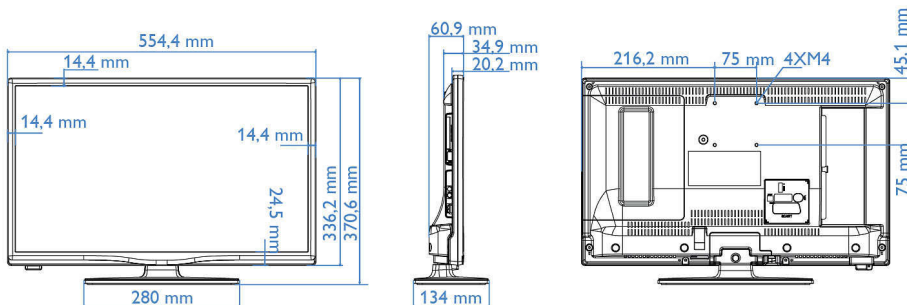

Gniazda tylne

- Scart: CVBS, RGB, SVHS
- Antena: IEC-75
- HDMI1: HDMI 1.4
- Cyfrowe wyjście audio: Koncentryczne (SPDIF)
- Wejście VGA: 15-pinowe D-sub

Funkcje dotyczące połączeń

- EasyLink HDMI CEC: Odtwarzanie jednym przyciskiem, Tryb gotowości
- HDMI: ARC (we wszystkich gniazdach)

Projekt

- Kolor: Czarny

Wymiary

- Szerokość urządzenia: 554 mm
- Wysokość urządzenia: 336 mm
- Głębokość urządzenia: 35/61 mm

Data wydania 2024-04-02

Wersja: 3.0.1

EAN: 87 18863 00390 9

© 2024 Koninklijke Philips N.V.
Wszelkie prawa zastrzeżone.