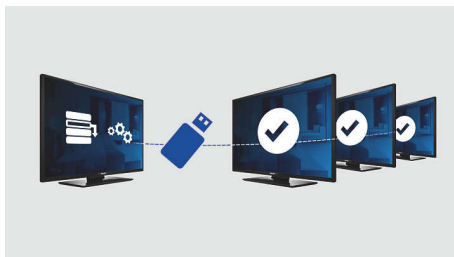

Особенности

Клонир-е через USB

Возможность простого копирования всех программных настроек с одного телевизора на другие меньше, чем за минуту. Эта функция гарантирует единообразие ТВ настроек, значительно сокращая время на установку и расходы.

Ограничение громкости

Эта функция служит для предварительной установки диапазона громкости, в котором может работать телевизор, предотвращая установку звука на уровень, превышающий норму и мешающий вашим соседям.

Блокировка меню установки

Предотвращает нежелательный доступ к установкам и конфигурации, обеспечивает максимальное удобство гостей и устраняет нежелательные расходы на перепрограммирование.

Низкое энергопотребление

Телевизоры Philips рассчитаны на небольшое потребление энергии. Это не только уменьшает воздействие на окружающую среду, но и снижает операционные издержки.

Встроенная панель подключения

Встроенная панель подключения позволяет гостям с легкостью подключать устройства к телевизору без внешней панели подключения.

Светодиодный

В этом телевизоре самая совершенная светодиодная технология сочетается с привлекательным минималистичным дизайном и потрясающим качеством изображения, а также у этой модели минимальное энергопотребление в своей категории. Кроме того, светодиодная технология исключает использование вредных материалов. Светодиодная подсветка обеспечивает низкое энергопотребление, высокую яркость и контрастность изображения, четкость и насыщенные цвета.