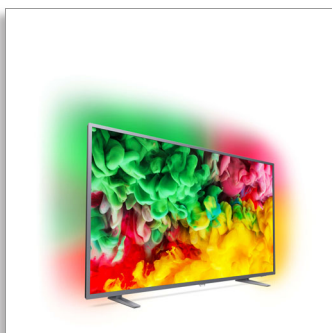

Philips 6700 series  
Ультратонкий  
світлодіодний телевізор  
4K UHD Smart TV

Телевізор 126 см (50 д.) із

Ambilight

1100 Picture Performance Index  
HDR Plus  
Процесор Pixel Precise Ultra HD

50PUS6703