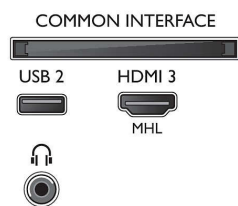

Специфікації

Ambilight

- Версія Ambilight: 3-стороннє

Зображення/дисплей

- Формат кадру: 16:9
- Розмір екрана по діагоналі (у дюймах): 50 дюймів
- Розмір екрана по діагоналі (у метрах): 126 см
- Дисплей: 4K Ultra HD LED
- Роздільна здатність панелі: 3840x2160
- Покращення зображення: Micro Dimming, 1100 PPI, Процесор Pixel Precise Ultra HD, Ultra Resolution

Підтримувана роздільна здатність дисплея

- Відеовходи на HDMI1: до 4K UHD 3840x2160 при 30 Гц
- Комп'ютерні входи на HDMI1: до 4K UHD 3840x2160 при 30 Гц
- Комп'ютерні входи на HDMI2/3: до 4K UHD 3840x2160 при 60 Гц
- Відеовходи на HDMI2/3: до 4K UHD 3840x2160 при 60 Гц

Тюнер/Прийм./Передача

- Цифрові телевізори: DVB-T/T2/T2-HD/C/S/S2
- Відтворення відео: NTSC, PAL, SECAM

- Підтримка MPEG: MPEG2, MPEG4
- Телегід*: Електронний довідник програм на 8 днів
- Індикація потужності сигналу
- Телетекст: Гіпертекст на 1000 сторінок
- Підтримка HEVC

Функції Smart TV

- Взаємодія з користувачем: SimplyShare, Сертифіковано Wi-Fi Miracast*
- Інтерактивне телебачення: HbbTV
- Програма: Стоп-кадр у телепрограмі, Запис на USB*
- Застосунки SmartTV*: Мережеві відеомагазини,

Connections

Side