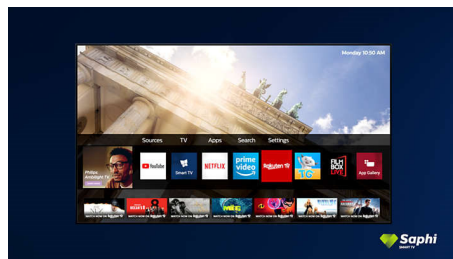

### SAPHI

SAPHI – це швидка, інтуїтивна операційна система, завдяки якій користуватися Philips Smart TV є справжнім задоволенням. Насолоджуйтеся чудовою якістю зображення та доступом до чіткого меню у

вигляді піктограм натисненням однієї кнопки. Легко керуйте телевізором та виконуйте швидку навігацію популярними додатками Philips Smart TV, зокрема YouTube, Netflix та іншими.