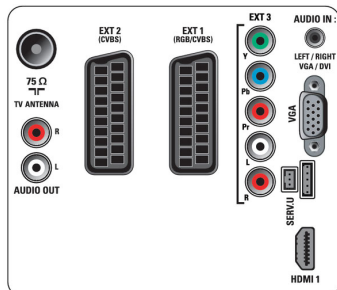

Conectividade

- Scart Ext 1: Áudio E/D, RGB
- Scart Ext 2: Áudio E/D, Entrada CVBS
- Número de Scarts: 2
- Ext 3: YPbPr, Entrada áudio L/R
- HDMI 1: HDMI v1.3
- Ligações frontais/laterais: HDMI v1.3, Entrada CVBS, Entrada áudio L/R, USB 2.0
- Outras ligações: saída áudio de nível constante, Entrada Áudio de PC, Entrada PC VGA
- EasyLink (HDMI-CEC): Reprodução com um só toque, Informação do sistema (idioma do menu), EasyLink, Controlo do sistema de áudio, Standby do sistema

Alimentação

- Temperatura ambiente: De 5 °C a 35 °C
- Alimentação eléctrica: 220-240 V; 50 Hz
- Consumo de energia (típico): 85 W

- Consumo de energia em modo de espera: 1 W
- Consumo de energia anual: 153,3 kW h
- Presença de chumbo: Sim*
- Teor de mercúrio: 53,2 mg

Dimensões

- Dimensões do conjunto (L x A x P): 796 x 508,3 x 93 mm
- Dimensões da unidade com suporte (L x A x P): 796 x 556 x 220 mm
- Peso incl. embalagem: 12,8 kg
- Peso do produto: 8,3 kg
- Peso do produto (+suporte): 9,4 kg
- Dimensões da caixa (L x A x P): 1026 x 610 x 160 mm
- Compatível com suporte de parede VESA: 200 x 200 mm

Acessórios

- Acessórios incluídos: Suporte para mesa, Cabo de alimentação, Manual de início rápido, Manual do utilizador, Folheto de Garantia, Telecomando, 2 x pilhas AAA

Rear connectors

Side

Data de publicação
2019-11-12

Versão: 7.4.4

12 NC: 8670 000 58512
EAN: 87 12581 52117 2

© 2019 Koninklijke Philips N.V.
Todos os direitos reservados.

Todas as especificações estão sujeitas a alterações sem aviso prévio. As marcas comerciais são propriedade de Koninklijke Philips N.V. ou dos respectivos detentores.

www.philips.com

* Consumo de energia típico quando ligado, medido de acordo com o método de medição IEC62087 Edição 2.
* O consumo de energia anual é calculado com base num consumo de energia típico de 4 horas por dia, 365 dias por ano.
* Este televisor contém chumbo apenas em determinadas peças e componentes que não oferecem uma tecnologia alternativa, de acordo com as cláusulas de isenção da directiva RoHS.