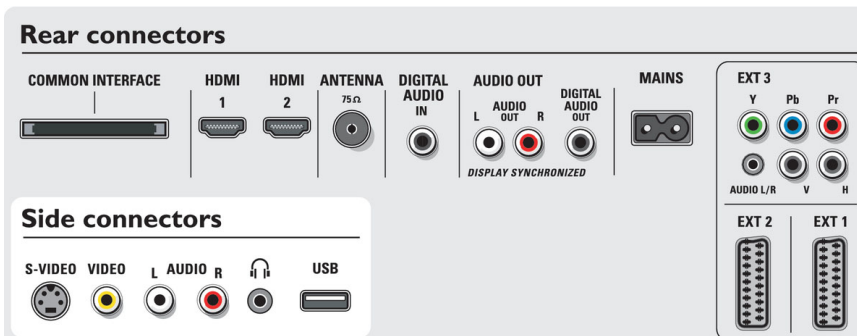

Conectividade

- Scart Ext 1: Áudio E/D, Entrada/saída CVBS, RGB
- Scart Ext 2: Áudio E/D, Entrada/saída CVBS, RGB, Entrada S-vídeo, Saída S-vídeo
- Ext 3: YPbPr
- Ext 4: HDMI
- Ext 5: HDMI
- Ext 6: entrada VGA PC, Entrada áudio L/R
- Ligações Frontais/Laterais: Entrada áudio L/R, Entrada CVBS, Saída auscultador, Entrada S-vídeo, USB
- Outras ligações: Saída analógica áudio Esquerda/ Direita, Entrada S/PDIF (coaxial), Saída S/PDIF (coaxial), Interface comum

Potência

- Temperatura ambiente: De 5 °C a 40 °C
- Alimentação eléctrica: CA 220 - 240 V +/- 10%
- Consumo de energia: 248 W
- Consumo de energia em modo de espera: <1W

Dimensões

- Dimensões do conjunto (L x A x P): 1095 x 764 x 114 mm
- Dimensões da unidade com suporte (A x P): 824 x 290 mm
- Peso incl. Embalagem: 59 kg
- Peso do produto: 35 kg
- Dimensões da caixa (L x A x P): 1292 x 1064 x 323 mm
- Cor da caixa: High Gloss Black
- Compatível com suporte de parede VESA: 800 x 400 mm

Acessórios

- Acessórios Incluídos: Suporte para mesa, cabo de antena RF
- Acessórios opcionais: Suporte de chão

Data de publicação
2019-06-26

Versão: 4.0.5

12 NC: 8670 000 24344
EAN: 87 10895 98894 0

© 2019 Koninklijke Philips N.V.
Todos os direitos reservados.