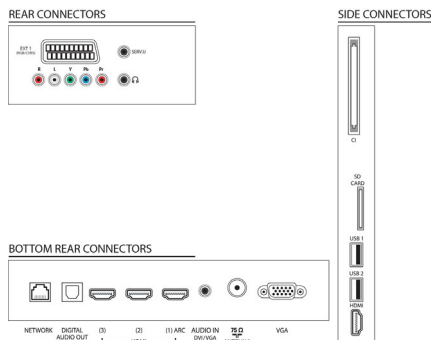

Hangolóegység/Vétel/Adás

- Digitális TV: DVB-C MPEG2*, DVB-C MPEG4*, DVB-T MPEG2*, DVB-T MPEG4*
- Videolejátszás: NTSC, PAL, SECAM

Tápellátás

- Tápellátás: 220 - 240 V AC, 50/60 Hz
- Környezeti hőmérséklet: 5 °C-tól 40 °C-ig
- Energiacímke-osztály: A+

- EU energiacímke szerinti teljesítmény: 62 W
- Éves energiafogyasztás: 91 kWh
- Készenléti fogyasztás: < 0,15 W
- Energiamegtakarítási funkciók: 0 W-os kikapcsoló, Automatikusan kikapcsoló időzítő, ECO mód, Óko beállítások menü, Fényérzékelő, Kép némitása (rádióhoz)
- Ölomtartalom: Igen*
- Energiafogyasztás kikapcsolt módban: < 0,01 W
- Éves energiafogyasztás készenléti üzemmódban: 1,1* kWh

Méretetek

- Doboz méretei (Sz x Ma x Mé): 1192 x 780 x 158 mm
- Egység méretei (Sz x Ma x Mé): 1101 x 663 x 38 mm
- A készülék méretei állvánnyal (Sz x Ma x Mé): 1101 x 715 x 299 mm
- Termék tömege: 18,6 kg
- Termék tömege (+állvány): 21,4 kg
- Kompatibilis fali tartó: 400 x 400 mm

Tartozékok

- Mellékelt tartozékok: Hálózati tápkábel, Távvezérlő, 2 db AAA elem, 2 db 3D szemüveg, 2 db tisztítókendő-csomag, Elforgatható asztali állvány, Gyors üzembe helyezési útmutató, 3D egészségügyi útmutató, Jogi és biztonsági brosúra, Garancialevél
- Opcionális tartozékok: PTA416 3D szemüveg, Vezeték nélküli USB adapter (PTA01)

Kiadás dátuma
2019-06-26

Verzió: 11.3.9

12 NC: 8670 000 72112
EAN: 87 12581 58277 7

© 2019 Koninklijke Philips N.V.
Minden jog fenntartva.

A műszaki adatok előzetes figyelemztetés nélkül változhatnak. Minden védjegy a Koninklijke Philips N.V. céget, vagy az illető jogtulajdonost illeti

www.philips.com

- Net TV: a www.philips.com/smartytv oldalon megismerheti az adott országban nyújtott szolgáltatásokat.
- A szülők ellenőrizték, hogy gyermekeik nem tapasztalnak-e a fentiekben leírt kellemetlen tüneteket 3D nézése közben. 3D műsor nézése 6 éven aluli gyermekek számára nem javasolt, mivel még nem fejlődött ki teljesen a látórendszerük.
- A TV támogatja a „Free to air” műsorok DVB vételét. Előfordulhat, hogy egyes DVB szolgáltatókat nem támogat. Erre vonatkozó frissített lista a Philips támogatási weboldal FAQ (GYIK) részében található. Egyes szolgáltatók esetében az elérés feltételes vagy előfizetéshez kötött. További információért forduljon a szolgáltatójához.
- A beépített digitális TV-tuner energiát takarít meg
- 8 napos EPG, a szolgáltatás nem minden országban érhető el
- USB-felvétel csak a TV-készülék IP alapú digitális műsorfüzetében foglalt digitális csatornákról készíthető (nem minden ország és csatorna vonatkozásában), továbbá előfordulhat, hogy a felvételeket korlátozza a műsorzórás másolásvédelme (CI+). A rögzítéshez internetkapcsolat szükséges.
- Éves energiafogyasztás kWh-ban - a televízió 365 napon át tartó, napi 4 órányi működtetéséhez szükséges áramfogyasztást alapul véve. A tényleges energiafogyasztás a televízió használati módjától függ.
- A hálózati táplálás ZERO kikapcsolóját használva a készenléti energiafogyasztás 0-ra csökken
- A készüléknek csak bizonyos részei vagy alkotóelemei tartalmaznak ólmot, amelyek esetében az RoHS irányelv nem tartalmaz technológiai alternatívákat.
- Szoftverfrissítésen keresztül támogatott USB billentyűzet és egér