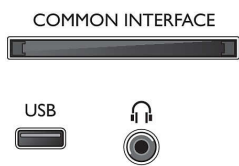

Snaga

- Mrežno napajanje: 220 - 240 V, 50/60 Hz
- Temperatura okoline: 5 °C do 35 °C
- Potrošnja energije u stanju pripravnosti: $0,3\text{ W}$
- Energetska klasa: A+
- EU energetska oznaka, snaga: 30 W
- Značajke za uštedu energije: Programiranje automatskog isključivanja, Eco način rada, Slika bez zvuka (za radio)
- Potrošnja energije isključenog uređaja: 0,5
- Godišnja potrošnja energije: 44 kWh

Dodatna oprema

- Dodatna oprema u kompletu: Daljinski upravljač, 2 x AAA baterije, Staljak za stol, Kabel za napajanje, Kratke upute za korisnike, Brošura s pravnim i sigurnosnim informacijama

Dimenzije

- Širina uređaja: 726 mm
- Visina uređaja: 439 mm
- Dubina uređaja: 77 mm
- Masa proizvoda: 4,9 kg
- Širina uređaja (s postoljem): 726 mm
- Visina uređaja (s postoljem): 477 mm
- Dubina uređaja (s postoljem): 171 mm
- Masa uređaja (+ postolje): 5 kg
- Širina kutije: 786 mm
- Visina kutije: 506 mm
- Dubina kutije: 131 mm
- Masa zajedno s ambalažom: 6,7 kg
- Kompatibilan s nosačem za montažu na zid: 100 x 100 mm

Connections

Side