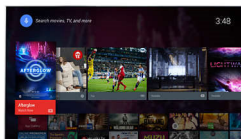

Dvojezgreni procesor + Android

Sustav Android na televizoru omogućava navigaciju, pokretanje aplikacija i reprodukciju

videozapisa na izuzetno brz, intuitivan i zabavan način. Android oslobađa snagu našeg dvojezrenog procesora, omogućavajući brzo i lako izvršavanje zadataka.