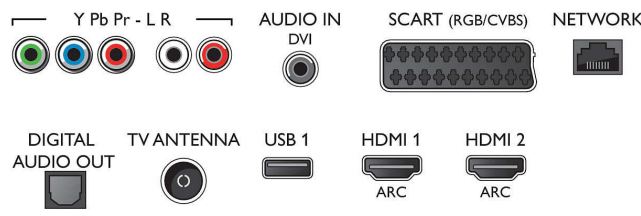

Zvuk

- Izlazna snaga (RMS): 16 W
- Napredne značajke zvuka: Clear Sound, Smart Sound, Incredible Surround

Mogućnost povezivanja

- Broj HDMI veza: 4
- HDMI značajke: Audio Return Channel
- Broj komponentnih ulaza (YPbPr): 1
- EasyLink (HDMI-CEC): Slanje komandi s daljinskog upravljača putem mreže, Kontrola zvuka sustava, Stanje pripravnosti sustava, Reprodukcijski jednim dodirom
- Broj Scart ulaza (RGB/CVBS): 1
- Broj USB ulaza: 3
- Bežično povezivanje: Dvostruki pojas, Wi-Fi 802.11n, 2 x 2 integrirano
- Ostali priključci: Antena IEC75, Common Interface Plus (CI+), Ethernet-LAN RJ-45, Digitalni audioizlaz (optički), L/D audio ulaz, Audio ulaz (DVI), Izlaz za slušalice, Servisni priključak, Satelitski priključak

- automatskog isključivanja, Senzor osvjetljenja, Slika bez zvuka (za radio)
- Potrošnja energije isključenog uređaja: 0,3
- Godišnja potrošnja energije: 67 kW/h

Dodatna oprema

- Dodatna oprema u kompletu: Daljinski upravljač, 2 AA baterije, Stalak za stol, Kabel za napajanje, Kratke upute za korisnike, Brošura s pravnim i sigurnosnim informacijama

Dimenzije

- Širina uređaja: 918 mm
- Visina uređaja: 534 mm
- Dubina uređaja: 77 mm
- Masa proizvoda: 7,9 kg
- Širina uređaja (s postoljem): 918 mm
- Visina uređaja (s postoljem): 598 mm
- Dubina uređaja (s postoljem): 204 mm
- Masa uređaja (+ postolje): 8,2 kg
- Širina kutije: 1004 mm
- Visina kutije: 650 mm
- Dubina kutije: 133 mm
- Masa zajedno s ambalažom: 10,7 kg
- Kompatibilan s nosačem za montažu na zid: 200 x 200 mm

Connections

Side

Rear

Datum izdavanja
2023-10-17

Verzija: 6.0.1

EAN: 87 18863 00811 9

© 2023 Koninklijke Philips N.V.
Sva prava pridržana.

Specifikacije su podložne promjeni bez prethodne obavijesti. Trgovačke marke su u vlasništvu tvrtke Koninklijke Philips N.V. ili njihovih odgovarajućih vlasnika.