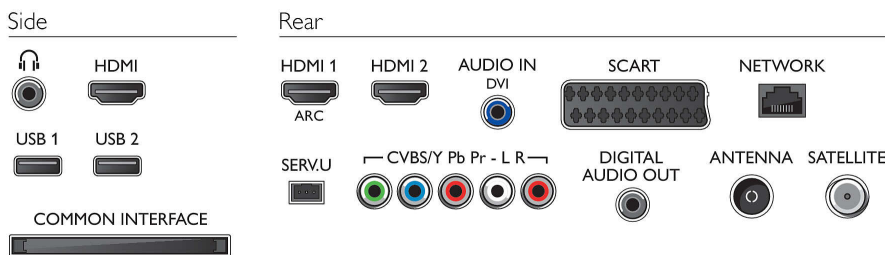

Hang

- Kimeneti teljesítmény (RMS): 20 W
- Hangzásjavítás: Automatikus hangerő-kiegyenlítő, Clear Sound, Incredible Surround

Csatlakoztathóság

- HDMI csatlakozók száma: 3
- HDMI funkciók: Audio visszirányú csatorna
- Komponens bemenetek (YPbPr) száma: 1
- EasyLink (HDMI-CEC): Távezérelt áthurkolás, Rendszer-hangvezérlés, Rendszerkészenlét, Plug & play hozzáadás a főképernyőhöz, Automatikus felirat-elcsúsztatás (Philips), Pixel Plus csatlakozás (Philips), Lejátszás egy gombnyomásra
- Scart csatlakozók (RGB/CVBS) száma: 1
- USB csatlakozók száma: 2
- Vezeték nélküli kapcsolat: Integrált Wi-Fi 11n
- Egyéb csatlakozások: Antenna IEC75, CI+1.3 tanúsítvány, Általános interfész plusz (CI+), Ethernet-LAN RJ-45, Fejhallgató-kimenet, Digitális audiokimenet (koaxiális), Műholdas csatlakozó

Tartozékok

- Mellékelt tartozékok: Hálózati tápkábel, Távezérlő, 2 db AAA elem, Gyors üzembe helyezési útmutató, Jogi és biztonsági brosúra, Garancialevél, Asztali állvány

Méretetek

- Készülék szélessége: 1061 mm
- Készülék magassága: 636,9 mm
- Készülék mélysége: 43,6 mm
- Termék tömege: 15 kg
- Készülék szélessége (állvánnyal együtt): 1061 mm
- Készülék magassága (állvánnyal együtt): 680,9 mm
- Készülék mélysége (állvánnyal együtt): 240 mm
- Termék tömege (+állvány): 17,3 kg
- Doboz szélessége: 1150 mm
- Doboz magassága: 725 mm
- Doboz mélysége: 133 mm
- Tömeg, a csomagolással együtt: 19,9 kg
- Kompatibilis fali tartó: 400 x 400 mm