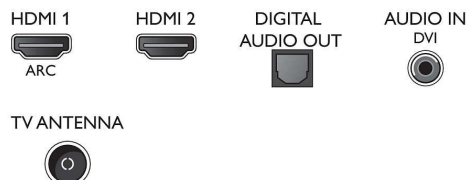

Rear

Utgivelsesdato
2023-10-19

Versjon: 4.0.1

EAN: 87 18863 01670 1

© 2023 Koninklijke Philips N.V.
Alle rettigheter forbeholdt.

Spesifikasjonene kan endres uten varsel. Varemerker tilhører Koninklijke Philips N.V. eller deres respektive eiere.

www.philips.com