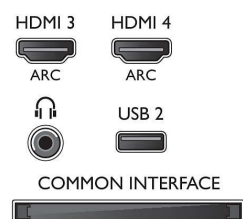

Specifikācijas

Ambilight

- Ambilight funkcijas: Divpusēja skatīšanās, fiksētas krāsas, Dinamisks, savienots ar gaismas sensoru, Lounge režīms, Pielāgošanās sienas krāsai, 3D
- Ambilight versija: Divpusējs režīms
- Ambilight apgaismojuma sistēma: Iebūvēts AL + Hue

Attēls/displejs

- Malu attiecība: 4:3/16:9
- Ekrāna diagonāles garums (collas): 40 colla
- Ekrāna diagonāles garums (metriskajā sistēmā):

102 cm

- Displejs: LED Full HD
- 3D: Aktīvais 3D, 3D dziļuma regulēšana, 2D pārvēršana 3D, Automātiska 3D noteikšana
- Paneļa izšķirtspēja: 1920 x 1080p
- Spilgtums: 350 cd/m²
- Attēla uzlabošana: Micro Dimming Pro, Pixel Precise HD, Digital Natural Motion, 600 Hz Perfect Motion Rate

Atbalstītā displeja izšķirtspēja

- Datora ieeja: līdz 1920x1080 pie 60 Hz
- Video ieeja: 24, 25, 30, 50, 60 Hz, līdz 1920x1080p

Uztvērējs/uztveršana/pārraide

- Digitālā TV: DVB-T/T2/C/S/S2
- Video atskaņošana: NTSC, PAL, SECAM
- MPEG atbalsts: MPEG2, MPEG4

Smart TV

- Interaktīvā televīzija: HbbTV
- TV programma*: 8 dienu elektroniskā TV

Connections

Side