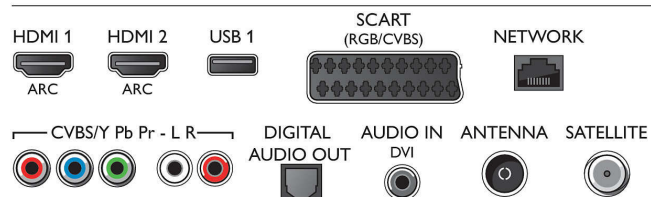

Smart TV

- Interaktīvā televīzija: HbbTV
- TV programma*: 8 dienu elektroniskā TV

Connections

Side

Rear

Specifikācijas

- programma
- SmartTV programmas*: Catch-up TV, Netflix, Spotify, Tiešsaistes lietojumprogrammas, Tiešsaistes video veikali, Atvērt interneta pārlūkprogrammu, YouTube
- Social TV: Skype, Twitter