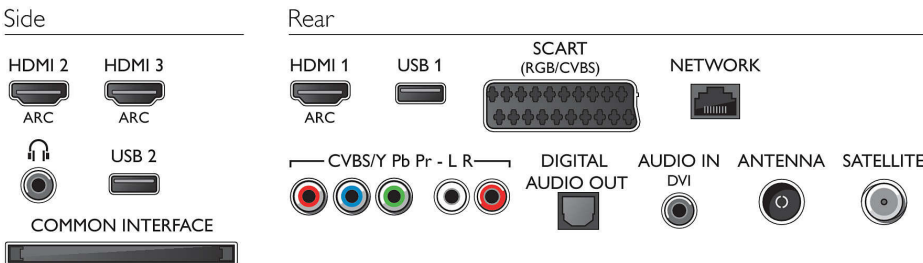

Güç

- Şebeke elektrliği: AC 220 - 240 V 50/60 Hz
- Ortam sıcaklığı: 5°C - 35°C
- Bekleme modunda güç tüketimi: $0,3\text{ W}$
- Enerji Etiket Sınıfı: A++
- AB Enerji Etiketine uygun güç: 46 W
- Güç Tasarrufu Özellikleri: Otomatik kapama zamanlayıcı, Ekonomik mod, Görüntü dondurma (radyo için)

- Kapalı mod güç tüketimi: $0,3\text{ W}$
- Yıllık enerji tüketimi: 68 kWh

Aksesuarlar

- Birlikte verilen aksesuarlar: Masa üstü stand, Uzaktan Kumanda, 2 x AAA Pil, Güç kablosu, Hızlı başlangıç kılavuzu, Yasal bilgiler ve güvenlik broşürü, Garanti Belgesi
- İsteğe bağlı aksesuarlar: Philips TV kamerası PTA317

Boyutlar

- Set Genişliği: 1082 mm
- Set Yüksekliği: 625 mm
- Set Derinliği: 57 mm
- Ürün ağırlığı: 11 kg
- Set genişliği (stant ile): 1082 mm
- Set yüksekliği (stant ile): 684 mm
- Set derinliği (stant ile): 232 mm
- Ürün ağırlığı (+stant): 12.4 kg
- Kutu genişliği: 1160 mm
- Kutu yüksekliği: 720 mm
- Kutu derinliği: 133 mm
- Ambalajla birlikte Ağırlık: 15.4 kg
- Duvara montaja uyumlu: 400 x 200 mm

Connections

Yayın tarihi 2023-10-19

Sürüm: 2.0.1

EAN: 87 12581 72534 1

© 2023 Koninklijke Philips N.V.
Tüm hakları saklıdır.

Teknik özellikler üzerinde önceden haber vermeden değişiklik yapılabilir. Ticari markalar, Koninklijke Philips N.V. şirketi veya ilgili kuruluşlara aittir.

www.philips.com

* MyRemote uygulaması ve ilgili işlevler TV modeli ve ülkenin yanı sıra akıllı aygıtın modeli ve işletim Sistemine göre farklılık gösterir. Daha fazla bilgi için lütfen şu adresi ziyaret edin: www.philips.com/TV.

* Smart TV uygulamasının ülkenizde sunduğu hizmetleri öğrenmek için, www.philips.com/TV adresini ziyaret edin.

* Cloud TV teklifi ülkede kullanılabilir olup olmadığına ve düzenlemelere bağlıdır.

* Uyumluluk Android 4.2 veya daha yeni sürüm Wifi Miracast sertifikasına bağlıdır. Daha fazla bilgi için lütfen cihazınızın belgelerine başvurun.

* USB kayıt özelliği sadece dijital kanallarda kullanılabilir, kayıtlar yayın kopya koruması (CI+) tarafından sınırlanabilir. Ülke ve kanal kısıtlamaları uygulanabilir.

* Philips TV kamerası (PTA317) ayrı olarak satılır.

* Bu TV, Ücretsiz yayınlar için DVB alımını destekler. Bazı DVB operatörleri desteklenemeyebilir. Güncel liste Philips destek web sitesinin SSS bölümünde bulunabilir. Bazı operatörler için Koşullu Erişim veya abonelik gerekmektedir. Daha fazla bilgi için operatörünüze başvurun.

* 365 gün boyunca günde 4 saat çalışan bir televizyonun güç tüketimine dayanan, yıl başına kWh enerji tüketimi. Gerçek enerji tüketimi televizyonun nasıl kullanıldığına göre değişir.

* (Philips) yalnızca belirli Philips oyuncularıyla uyumludur.

* EPG ve gerçek görünürlük (8 güne kadar) ülkeye ve operatöre bağlıdır.