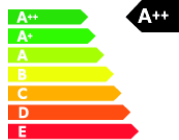

Smart TV Plus

Teile mõeldud sisumaailm. Juhtige, programmeerige ja salvestage – vaadake telerit teile meelepärasel viisil. Saage ligipääsu rakenduste suurele valikule. Kasutage veebipõhiseid videokauplusi ja Catch-up TV-d oma lemmikfilmide järelvaatamiseks. Oage juurdepääsu internetile või hoidke sidet oma sõpradega Facebooki ja Twitteri vahendusel. Ka saate peatamine on lihtne – ühendage vaid USB kõvaketas teleriga ja salvestage digi-TV saateid.