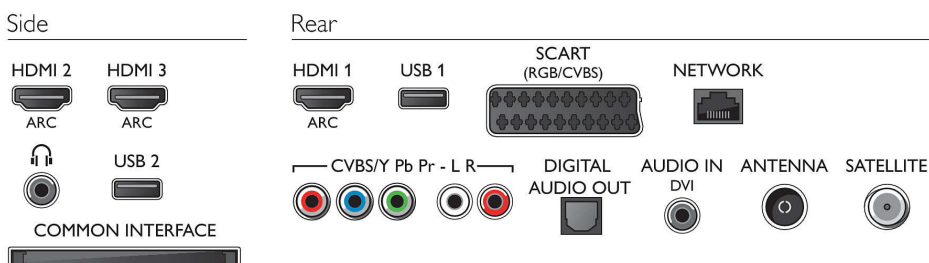

Potência

- Alimentação elétrica: CA, 220 - 240 V 50/60 Hz
- Temperatura ambiente: De 5 °C a 35 °C
- Consumo de energia em modo de espera: $\leq 0,3\text{ W}$
- Classe energética: A++
- Potência com Rótulo energético da UE: 46 W
- Funcionalidades de poupança de energia:

- Temporizador para desligar automático, Modo Eco, Supressão de imagem (para rádio)
- Consumo e energia quando desligado: $\leq 0,3$
- Consumo de energia anual: 68 kWh

Acessórios

- Acessórios incluídos: Suporte para mesa, Telecomando, 2 x pilhas AAA, Cabo de alimentação, Manual de início rápido, Folheto de informação legal e segurança, Folheto de garantia
- Acessórios opcionais: Câmara para televisor PTA317 da Philips

Dimensões

- Largura do conjunto: 1082 mm
- Altura do conjunto: 625 mm
- Profundidade do conjunto: 57 mm
- Peso do produto: 11 kg
- Largura do conjunto (com suporte): 1082 mm
- Altura do conjunto (com suporte): 684 mm
- Profundidade do conjunto (com suporte): 232 mm
- Peso do produto (+suporte): 12.4 kg
- Largura da caixa: 1160 mm
- Altura da caixa: 720 mm
- Profundidade da caixa: 133 mm
- Peso incl. embalagem: 15,4 kg
- Compatível com suporte de parede: 400 x 200 mm

Connections

Data de publicação
2023-10-19

Versão: 2.0.1

EAN: 87 12581 72534 1

© 2023 Koninklijke Philips N.V.
Todos os direitos reservados.

Todas as especificações estão sujeitas a alterações sem aviso prévio. As marcas comerciais são propriedade de Koninklijke Philips N.V. ou dos respectivos detentores.

www.philips.com

* A aplicação MyRemote e as funcionalidades relacionadas variam dependendo do modelo do televisor e do país, bem como do modelo do dispositivo inteligente e do sistema operativo. Para obter mais detalhes, visite: www.philips.com/TV.

* Relativamente às aplicações da Smart TV, visite www.philips.com/TV para descobrir os serviços disponibilizados no seu país

* A oferta da Cloud TV depende da disponibilidade e dos regulamentos do país

* A compatibilidade depende da certificação Wi-Fi Miracast e do sistema Android 4.2 ou posterior. Para obter mais detalhes, consulte a documentação do seu dispositivo.

* Gravação USB apenas para canais digitais, as gravações podem ser limitadas pela emissão de protecções contra cópia (CI+). Podem aplicar-se restrições relativamente aos países e canais.

* A câmara para televisor (PTA317) da Philips é vendida em separado.

* O televisor suporta a recepção DVB para transmissões em canal aberto. Operadores de DVB específicos podem não ser suportados. Pode encontrar uma lista actualizada na secção de FAQ do Web site de suporte da Philips. Para alguns operadores são necessários um acesso condicionado e uma subscrição. Contacte o seu operador para mais informações.

* Consumo de energia em kWh por ano, com base no consumo de energia do televisor a funcionar 4 horas por dia durante 365 dias. O consumo de energia efectivo dependerá da forma como o televisor é utilizado.

* (Philips) compatível apenas com leitores específicos da Philips.

* O EPG e visibilidade actual (até 8 dias) dependem do país e da operadora.