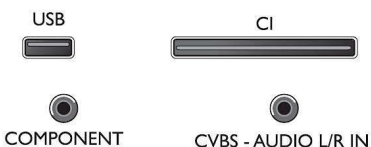

Connections

Side