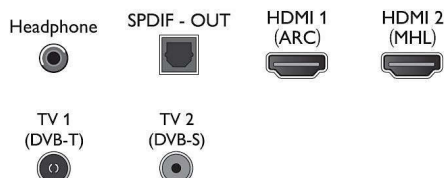

Bottom

Datum izdavanja
2023-10-17

Verzija: 10.5.1

EAN: 87 18863 01118 8

© 2023 Koninklijke Philips N.V.
Sva prava pridržana.

Specifikacije su podložne promjeni bez prethodne obavijesti. Trgovačke marke su u vlasništvu tvrtke Koninklijke Philips N.V. ili njihovih odgovarajućih vlasnika.

www.philips.com

* Elektronički vodič kroz programe i stvarna vidljivost (do 8 dana) ovisi o državi i operateru.

* Potrošnja energije izražena u kWh godišnje, na temelju potrošnje energije televizora koji radi 4 sata dnevno 365 dana. Stvarna potrošnja energije ovisi o načinu korištenja televizora.

* Televizor podržava DVB prijem za besplatne kanale. Određeni DVB davatelji sadržaja možda nisu podržani. U odjeljku s najčešćim pitanjima na Philips web-mjestu za podršku možete pronaći ažurirani popis. Neki davatelji sadržaja zahtijevaju uvjetni pristup (Conditional Access) i pretplatu. Dodatne informacije zatražite od svog davatelja sadržaja.

* Ovaj televizor sadrži olovo samo u određenim dijelovima ili komponentama za koje nisu dostupne tehnološke alternative u skladu s postojećim klauzulama izuzeća navedenima u RoHS direktivi.