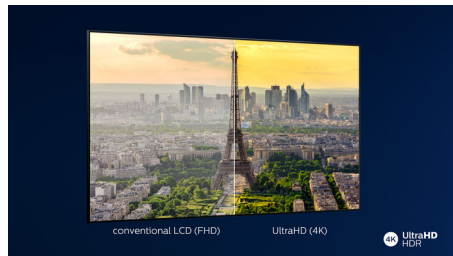

HDR10+

Televizor HDR10+ tvrtke Philips pruža kvalitetu slike koja još više uvlači u akciju i ostavlja dojam realističnosti. Dinamički metapodaci omogućuju televizoru prilagođavanje razina svjetline od kadra do kadra. Boje su realistične, bilo da se radi o

55OLED804/12

jarkim bojama neba ili hramovima osvjjetljenim svijećama. Originalni detalji sačuvani su. Kontrast je besprijekoran.