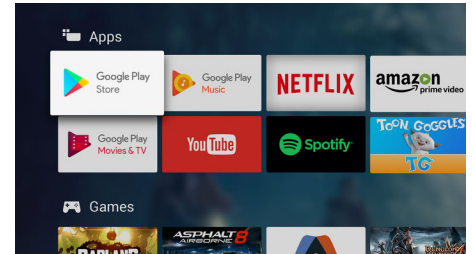

Televizijski sadržaj

Prijedite granicu tradicionalnog televizijskog emitiranja uz Google Play Store i Philips App Gallery. Uživajte u nepresušnom izvoru filmova, televizijskih emisija, glazbe, aplikacija i igara na internetu. Više sadržaja koji će vam se sviđjeti.

AI glasovna kontrola.

Glasom upravljajte Android TV uređajem tvrtke Philips. Želite igrati igru, gledati Netflix ili pronaći sadržaj i aplikacije u trgovini Google Play? Samo to recite televizoru. Možete i davati naredbe svim pametnim kućnim uređajima koji podržavaju Google pomoćnik, što znači da možete prigušivati svjetla i postavljati termostat tijekom filmske večeri. Pritom ne morate ustati s kauča. Dani traženja daljinskog upravljača za televizor sada su prošlost. Sada glasom možete upravljati Smart TV uređajem tvrtke Philips putem uređaja koji podržavaju uslugu Alexa kao što je Amazon Echo. Uključite televizor, promijenite kanal, prebacite na igraću konzolu – i još mnogo toga – uz uslugu Alexa.