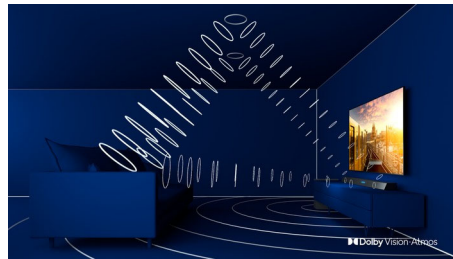

Dolby Vision i Dolby Atmos

Podrška za vrhunske Dolby formate zvuka i slike znači kako će HDR sadržaj koji gledate izgledati i zvučati fantastično realistično. Bez obzira je li u pitanju najnovija televizijska serija ili Blu-Ray disk, moći ćete uživati u kontrastu, svjetlini i bojama koje odražavaju originalnu zamisao redatelja. Slika će biti popraćena jasnim, detaljnim i prostornim zvukom.