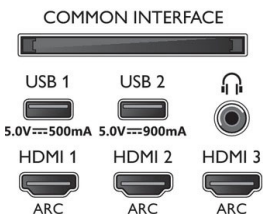

Connections

Side