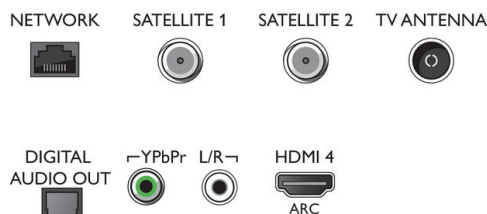

* Ugrađeni Google pomoćnik bit će u sklopu ažuriranja softvera za Android televizore 2018. godine.

Connections

Side

Bottom

Datum izdavanja
2021-05-24

Verzija: 7.1.1

12 NC: 8670 001 57797
EAN: 87 18863 01920 7