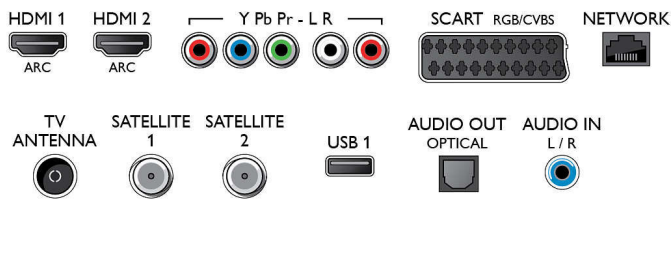

Izuzetno tanki 4K UHD televizor sa sustavom Android™

164 cm (65 inča) 4K Ultra HD LED televizor, Šesterojezgreni, 16 GB, proširiv, Dvostruki tuner DVB-T/T2/C/S/S2

65PUS8601/12

Specifikacije

Ambilight

- Ambilight značajke: Mogućnost prilagodbe boji zida, Način rada sa svjetlom za opuštanje, Način rada za igre, Ambilight+Hue
- Ambilight verzija: s 4 strane

Slika/Prikaz

- Omjer širine i visine: 16:9
- Veličina dijagonale zaslona (inč): 65 inča
- Dijagonala zaslona (u cm): 164 cm
- Zaslona: 4K Ultra HD LED

- Rezolucija zaslona: 3840 x 2160
- Svjetlina: 700 cd/m²
- Program za obradu slike: Perfect Pixel Ultra HD
- Napredne značajke slike: 1800 Hz Perfect Motion Rate, Perfect Natural Motion, Micro Dimming Pro, Ultra Resolution, Bright Pro
- Najveći omjer osvijetljenja: 65 %

Podržana rezolucija zaslona

- Računalni ulazi na svim HDMI: pri 60 Hz, do 4K

Ultra HD 3840x2160

- Video ulazi na svim HDMI: pri 24, 25, 30, 50, 60 Hz, do 4K Ultra HD 3840x2160p

Tjuner / Prijem / Prijenos

- Digitalni televizor: 2x DVB-T/T2/C/S/S2
- Reprodukcijski videozapisi: NTSC, PAL, SECAM
- Podrška za MPEG: MPEG2, MPEG4
- Vodič kroz programe*: Elektronički vodič kroz programe za 8 dana

Connections

Side

Rear