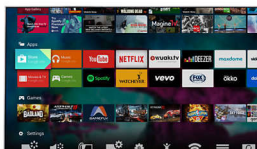

Televizijski sadržaj

Web-trgovina Google Play i galerija aplikacija tvrtke Philips prelaze granice tradicionalnog televizijskog programa kako bi vam stavile na raspolaganje veliku kolekciju filmova,

65PUS8601/12

televizijskih emisija, glazbe, aplikacija i igara na mreži. 16 GB proširive memorije znači da imate dovoljno prostora za pohranu svih omiljenih sadržaja i instaliranje još aplikacija.