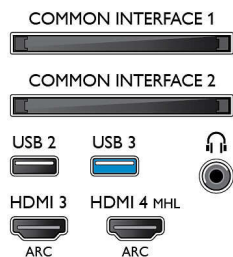

Izuzetno tanki 4K UHD televizor sa sustavom Android™

164 cm (65 inča) 4K Ultra HD LED televizor, Šesterojezgreni, 16 GB, proširiv, Dvostruki tuner DVB-T/T2/C/S/S2

65PUS8601/12

Specifikacije

Ambilight

- Ambilight značajke: Mogućnost prilagodbe boji zida, Način rada sa svjetlom za opuštanje, Način rada za igre, Ambilight+Hue
- Ambilight verzija: s 4 strane

Slika/Prikaz

- Omjer širine i visine: 16:9
- Veličina dijagonale zaslona (inč): 65 inča
- Dijagonala zaslona (u cm): 164 cm
- Zaslona: 4K Ultra HD LED

- Rezolucija zaslona: 3840 x 2160
- Svjetlina: 700 cd/m²
- Program za obradu slike: Perfect Pixel Ultra HD
- Napredne značajke slike: 1800 Hz Perfect Motion Rate, Perfect Natural Motion, Micro Dimming Pro, Ultra Resolution, Bright Pro
- Najveći omjer osvijetljenja: 65 %

Podržana rezolucija zaslona

- Računalni ulazi na svim HDMI: pri 60 Hz, do 4K

Ultra HD 3840x2160

- Video ulazi na svim HDMI: pri 24, 25, 30, 50, 60 Hz, do 4K Ultra HD 3840x2160p

Tjuner / Prijem / Prijenos

- Digitalni televizor: 2x DVB-T/T2/C/S/S2
- Reprodukcijski videozapisi: NTSC, PAL, SECAM
- Podrška za MPEG: MPEG2, MPEG4
- Vodič kroz programe*: Elektronički vodič kroz programe za 8 dana

Connections

Side