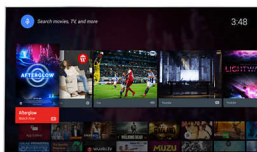

Šest jezgri + Android

Zahvaljujući snazi sustava Android u kombinaciji s našom šesterojezgrenom obradom, usmjeravanje Ultra HD YouTube videozapisa zabavno je i može se obaviti bez muke. Sustav Android na vašem televizoru pomoći će vam u navigaciji, pokretanju aplikacija i reprodukciji videozapisa na brz, iznimno intuitivan i vrlo zabavan način.