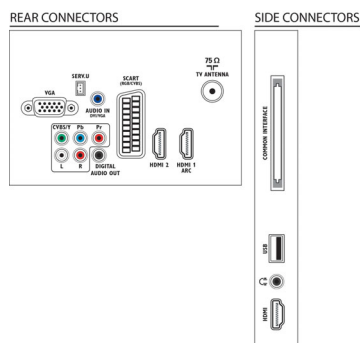

Sintonizador/recepção/transmissão

- Televisão Digital: DVB-C MPEG2*, DVB-C MPEG4*, DVB-T MPEG2*, DVB-T MPEG4*
- Reprodução de vídeo: NTSC, PAL, SECAM

Alimentação

- Alimentação eléctrica: 220-240 V; 50 Hz
- Temperatura ambiente: De 5 °C a 35 °C
- Classe energética: B
- Potência com Rótulo energético da UE: 30 W
- Consumo de energia anual: 44 kWh
- Consumo de energia em modo de espera: < 0,3 W
- Funcionalidades de poupança de energia: Modo Eco, Supressão de imagem (para rádio)

Dimensões

- Dimensões da caixa (L x A x P): 715 x 508 x 115 mm
- Dimensões do conjunto (L x A x P): 632,6 x 406,1 x 40,4 mm
- Dimensões da unidade com suporte (L x A x P): 632,6 x 452,4 x 164,3 mm
- Peso do produto: 4,66 kg
- Peso do produto (+suporte): 4,99 kg
- Peso incl. embalagem: 6,5 kg
- Suporte de parede compatível: 100 x 100 mm

Acessórios

- Acessórios incluídos: Cabo de alimentação, Telecomando, 2 x pilhas AAA, Suporte para mesa, Manual de início rápido, Folheto de informação legal e segurança, Folheto de Garantia

Data de publicação
2019-06-18

Versão: 2.1.3

12 NC: 8670 000 94766
EAN: 87 12581 65884 7

© 2019 Koninklijke Philips N.V.
Todos os direitos reservados.

Todas as especificações estão sujeitas a alterações sem aviso prévio. As marcas comerciais são propriedade de Koninklijke Philips N.V. ou dos respectivos detentores.

www.philips.com

* O televisor suporta a recepção DVB para transmissões em canal aberto. Operadores de DVB específicos podem não ser suportados. Pode encontrar uma lista actualizada na secção de FAQ do Web site de suporte da Philips. Para alguns operadores são necessários um acesso condicionado e uma subscrição. Contacte o seu operador para mais informações.

* Consumo de energia em kWh por ano, com base no consumo de energia do televisor a funcionar 4 horas por dia durante 365 dias. O consumo de energia efectivo dependerá da forma como o televisor é utilizado.