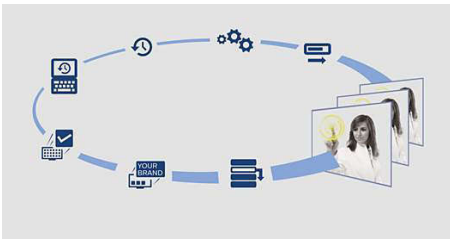

SmartInstall

SmartInstall превръща инсталирането и поддръжката на вашите телевизори в изключително лека задача. С един лесен за използване уеб инструмент сега можете да конфигурирате и инсталирате телевизорите от разстояние, без да посещавате стаите! Така спестявате време и не притеснявате гостите си. Дали ще актуализирате страниците с информация за хотела или ще инсталирате нови канали, SmartInstall ще се справи със задачата.

Управление на приложенията

Управлението на приложенията ви позволява да предоставите на гостите си телевизионните приложения на мечтите им. Можете да добавяте, изтривате и сортирате всички приложения, както пожелаете. Още по-хубаво е това, че сега можете да клонирате тези настройки към друг телевизор, без да трябва да го настройвате! Дори можете да създавате различни профили и да ги променяте в движение. Искате ли да предоставите високоскоростните видеоприложения в луксозните стаи и приложенията с ниска