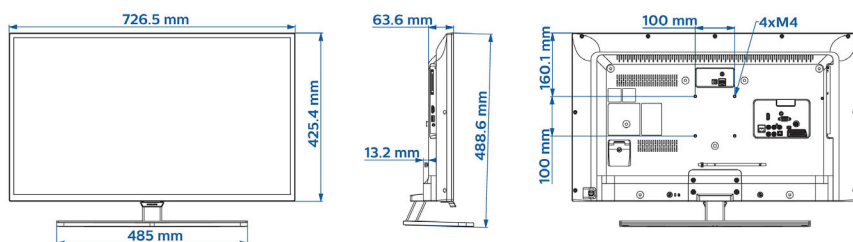

Тунер / Приемане / Предаване

- Цифров телевизор: DVB-T/T2/C
- Възпроизвеждане на видео: NTSC, PAL, SECAM
- Аналогов телевизор: PAL
- Възпроизвеждане от IP мрежи: Multicast, Unicast

Характеристики

- Лесна употреба: Стил картина, Стил на звука
- Цифрови услуги: 8d EPG, Сега и след това, MHEG, Телетекст, HbbTV
- Локално управление: Джойстик

Функции за хотели

- Хотелски режим: Заклучване на управлението с джойстик, Заклучване на менюто, Заклучване на менюто при инсталация, Ограничаване на силата на звука
- Режим "затвор": режим с висока сигурност, TXT/MHEG/USB/EPG/Заклучване на субтитрите
- Таймер: Таймер за заспиване, Аларма за събуждане, Канал за събуждане, Звуци за събуждане
- Управление на включването: Канал, Функция, Формат картина, Сила на звука

- Защита срещу кражба: Защита срещу кражба с батерия, Ключалка "Кенсингтън"
- Управление на мощността: Автоматично включване, Екологично/Бързо стартиране, WoLAN
- Прил.: Управление на приложенията, Базиран в облака приложения
- Вашата марка: SmartInfo, Приветствено лого, Персонализиран фон за SmartTV, Приветствие, Персонализируемо табло за управление (HTML), Система IPTV
- Часовник: Часовник в режим на готовност, Светещ в тъмното бутон на дистанционното управление, Екранен часовник, Опционален външен часовник
- SmartInfo: HTML5 браузър, Интерактивни шаблони, Слайдшоу с изображения
- Клониране и актуализация на фърмуера: