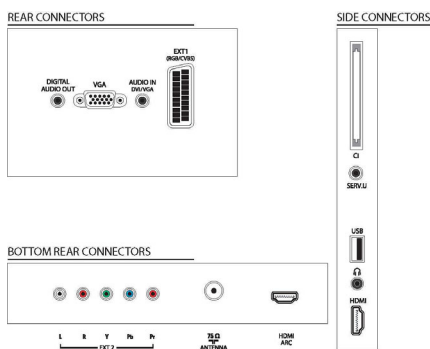

Technické údaje

Obraz/Displej

- Pomer strán: Širokouhlá obrazovka
- Diagonálny rozmer obrazovky (v palcoch): 32 palec
- Diagonálny rozmer obrazovky (metrický): 81 cm
- Farebná skrinka: Vysokolesklá čierna predná lišta so skrinkou s čiernou skrinkou
- Rozlíšenie panela: 1366 x 768p
- Jas: 400 cd/m²
- Dokonalejšie zobrazenie: Komprimovanie pohybu 3/2 - 2/2, 3D hrebeňový filter, Vylepšenie farieb,

- Vylepšenie prechodu farieb, Digital Crystal Clear, Digitálna redukcia šumu, Vylepšené prechody jasu, Nastavenie ostrosti, 3D zabr. prekl. MA, Automatická korekcia odtieňa pokožky, Dynamické zdokonalenie kontrastu, Spracovanie obrazu 1080p 24/25/30 Hz, Spracovanie obrazu 1080p 50/60 Hz, Aktívne ovládanie
- Typ obrazovky: LCD WXGA+ s aktívnou TFT maticou
- Dynamický kontrast obrazovky: 50 000:1

- Čas odozvy (typický): 5 ms
- Uhol zobrazenia: 178° (H) / 178° (V)
- Zdokonalenie obrazovky: Antireflexný povrch obrazovky

Podporované rozlíšenie displeja

- Počítačové formáty: 640 x 480, 60 Hz, 800 x 600, 60 Hz, 1024 x 768, 60 Hz, 1 280 x 1024, 60 Hz, 1280 x 720, 60 Hz, 1280 x 768, 60 Hz, 1360 x 768,