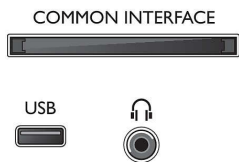

Tápellátás

- Hálózati tápellátás: 220 - 240 V AC, 50/60 Hz
- Környezeti hőmérséklet: 5 °C-tól 35 °C-ig
- Fogyasztás készenléti üzemmódban: $0,3\text{ W}$
- Energiacímke-osztály: A+
- EU energiacímke szerinti teljesítmény: 30 W
- Energiamegtakarítási funkciók: Automatikusan kikapcsoló időzítő, Eco mód, Kép némítása (rádióhoz)
- Energiafogyasztás kikapcsolt módban: $0,3\text{ W}$
- Éves energiafogyasztás: 44 kWh

Tartozékok

- Mellékelt tartozékok: Távvezérlő, 2 db AAA elem, Asztali állvány, Hálózati tápkábel, Gyors üzembe helyezési útmutató, Jogi és biztonsági brosúra, Garancialevél

Méreték

- Készülék szélessége: 726 mm
- Készülék magassága: 425 mm
- Készülék mélysége: 77 mm
- Termék tömege: 4,8 kg
- Készülék szélessége (állvánnyal együtt): 726 mm
- Készülék magassága (állvánnyal együtt): 464 mm
- Készülék mélysége (állvánnyal együtt): 181 mm
- Termék tömege (+állvány): 5.1 kg
- Doboz szélessége: 850 mm
- Doboz magassága: 510 mm
- Doboz mélysége: 131 mm
- Tömeg, a csomagolással együtt: 7,3 kg
- Fali tartóval kompatibilis: 100 x 100 mm

Connections

Side