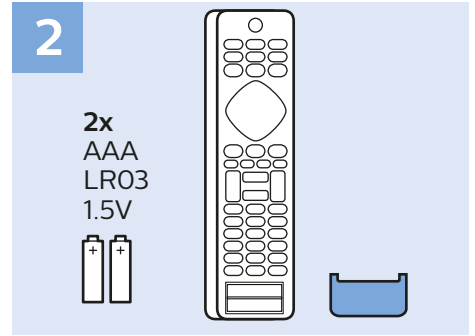

### Headphones

VESA (x, y)

55" 400x200 M6  
139cm

Help  
Ayuda

[philips.com/support](https://philips.com/support)

User Manual

FAQ

Chat