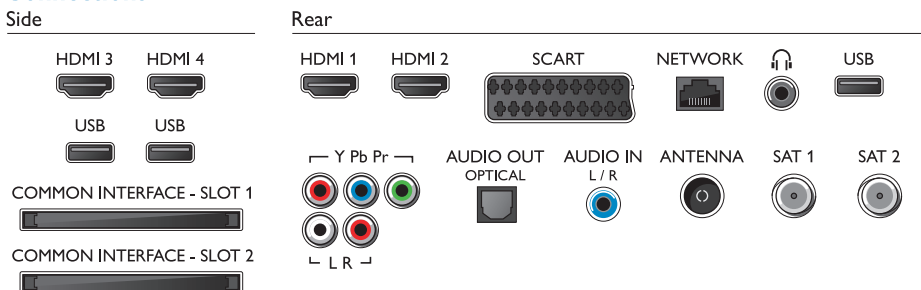

- Arvutisendid kõigil HDMI-del: kuni Full HD 1920 x 1080 60 Hz juures
- Videosendid kõigil HDMI-del: kuni Full HD 1920 x 1080p, 24, 25, 30, 50, 60 Hz juures

Tuuner/vastuvõtt/ülekanne

- Twin Tuner
- Twin Cam (CI+)
- digi-TV: 2 x DVB-T/T2/C/S/S2

- MPEG-tugi: MPEG2, MPEG4
- Video taasesitus: NTSC, PAL, SECAM
- Telekava*: 8 päeva elektrooniline telekava
- Signaalitugevuse näidik
- Teletekst: 1200 lehekülge hüperteksti

Võimsus

- Toiteallikas: Vahelduvvool 220–240 V, 50–60 Hz
- Ümbritsev temperatuur: 5 °C kuni 35 °C
- EL-i energiamärgise võimsus: 59 W
- Aastane energiatarve: 82 kW/h
- Energiamärgise klass: A+
- Võimsustarve ooterežiimis: < 0,3 W
- Väljalülitatud seadme võimsustarve: < 0,3 W
- Energiasäästufunktsioonid: Automaatselt väljalülituse taimer, Valgussensor, Pildi väljalülitamine (raadio kuulamiseks)

Mõõtmed

- Karbi mõõtmed (L x K x S): 1200 x 848 x 132 mm
- Komplekti mõõtmed (L x K x S): 1068 x 627 x 13 mm
- Komplekti mõõtmed koos alusega (L x K x S): 1068 x 685 x 220 mm
- Toote kaal: 13,2 kg
- Toote kaal (alusega): 17,4 kg
- Kaal (koos pakendiga): 20,2 kg
- Ühildub VESA seinakinnitustega: 200 x 200 mm, soovitate kasutada Vogeli kinnitust THIN 225, või THIN 245*

Tarvikud

- Komplektis olevad tarvikud: 2 paari Aktiiv 3D-prille, Kaugjuhtimispuhl, 2 x AA-patareid, Pööratav laua-alus, Toitejuhe, Kiirjuhend, Juriidilise teabe ja ohutusnõuete brošüür
- Valikulised tarvikud: Aktiivprillid PTA509, Aktiivprillid PTA519

Connections

Väljalaske kuupäev
2015-04-14

Versioon: 5.0.2

12 NC: 8670 001 12702
EAN: 87 12581 71344 7

© 2015 Firma Koninklijke Philips N.V.
Kõik õigused kaitstud

Spetsifikatsioone võib muuta ette teatamata
Kaubamärgid kuuluvad firmale Koninklijke Philips N.V.
või vastavatele omanikele.

www.philips.com

* Philipsi rakendus TV Remote ja sellega seotud funktsioonid sõltuvad nii teleri mudelist ja riigist kui ka nutiseadme mudelist ja operatsioonisüsteemist. Lisateabe saamiseks külastage veebilehte: www.philips.com/TV.

* Rakenduse Smart TV jaoks külastage teie riigis pakutavate teenustega tutvumiseks veebilehte www.philips.com/TV.

* Cloud TV pakumine sõltub selle saadavalolevusest antud riigis ja regulatsioonidest

* Ühilduvus sõltub Miracasti Wi-Fi sertifikaadist ja Android 4.2 või uuema versiooni olemasolust. Lisateabe saamiseks vaadake oma seadme dokumente.

* USB kaudu salvestamine vaid digikanalitel, salvestamine võib olla piiratud saate kopeerimisvõimega (CI+). Võidakse kohaldada riigi ja kanali piiranguid.

* Android, Google Play ja teised märgid on Google Inc. kaubamärgid.

* Teler ühildub ükskõik millise 200 mm x 200 mm VESA seinakinnitusega. Parima Ambilighi elumise saamiseks soovitate kasutada Vogeli kinnitust THIN 225 või THIN 245. Lisateabe saamiseks külastage lehte www.vogels.com.

* Lapsevanemad peavad 3D-vaatamise ajal oma lapsi jälgima ja veenduma, et lastel ei esine ühtegi eespool mainitud vaevust. 3D-vaatamine ei ole soovitatav alla 6-aastastele lastele, kuna nende nägemissüsteem ei ole veel täielikult välja arenenud.

* Teler toetab vabade kanalite DVB-vastuvõttu. Teler ei pruugi toetada teatud DVB-opeeratoreid. Varske loendi leiata Philipsi klientide veebisaidi jaotisest KKK. Mõnede operatoorite puhul on vajalik tingimusjuurdepääs ja teenuse tellimus. Pöörduge lisateabe saamiseks oma operatoori poole.

* Energiatarve kWh/aasta, põhineb 365 päeva aastas ja 4 tundi ööpäevas töötava teleri energiatarvel. Tegelik energiatarve oleneb sellest, kuidas telerit kasutatakse.

* Elektrooniline saatetava ja selle tegelik nähtavus (kuni 8 päeva) sõltub riigist ja operatoorist.

* (Philips) on ühildatav ainult spetsiifilise Philipsi mängijaga.