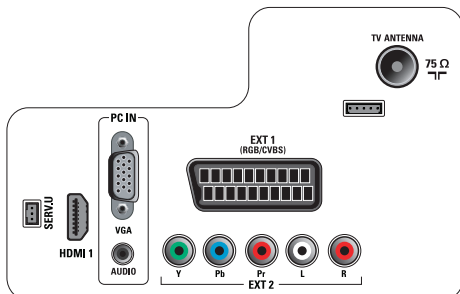

Viritin/vastaanotto/signaalinsiirto

- Antenniliitäntä: 75 ohmin koaksiaali (IEC75)
- TV-järjestelmä; televisio: PAL I, PAL B/G, SECAM B/G, SECAM L/L'
- Videoisto: NTSC, SECAM, PAL
- Virittimen aaltoalueet: Hyperband, S-kanava, UHF, VHF

Liitännät

- Ext 1 Scart: Audio L/R, RGB
- Scart-liitinten määrä: 1
- Ext 2: YPbPr-tulo, Äänitulo v/o
- HDMI 1: HDMI 1.3
- Etu- ja sivuliitännät: CVBS-tulo, Äänitulo v/o, Kuulokelähtö, USB 2.0
- EasyLink (HDMI-CEC): Toisto yhdellä painikkeella, Järjestelmän valmiustila, EasyLink
- Muut liitännät: Komposiittivideolähtö (CVBS), PC:n VGA- ja äänitulot (v/o)

Virta

- Ympäristön lämpötila: 5–40 °C
- Verkkovirta: 220–240 V, 50 Hz

- Virrankulutus (tyypillinen): 30 W
- Virrankulutus valmiustilassa: 0,3 W
- Vuosittainen energiankulutus: 43,8 kWh
- Onko laitteessa lyijyä: Kyllä*

Mitat

- Laitteen mitat (L x K x S): 455 x 303 x 56 mm
- Laitteen mitat jalustan kanssa (L x K x S): 455 x 329 x 138 mm
- Tuotteen paino: 3,16 kg
- Tuotteen paino (+jalusta): 3,32 kg
- Laatikon mitat (L x K x S): 585 x 409 x 130 mm
- Sopii VESA-seinäkiinnitykseen: 75 x 75 mm

Lisätarvikkeet

- Mukana tulevat lisätarvikkeet: Pöytäjalusta, Virtajohto, Pikaopas, Käyttöopas, Takuutodistus, Kaukosäädin, 2 AAA-paristoa, Ohjelmistoilmoitus

Rear connectors

Side