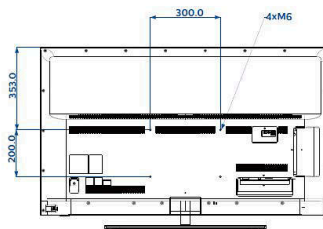

Formgivning

Farge: Sølv

Mål

Bredde, apparat: 1244 millimeter
Høyde, apparat: 719 millimeter
Dybde, apparat: 68/78 millimeter
Produktvekt: 18,4 kg
Bredde, apparat (med stativ): 1244 millimeter
Høyde, apparat (med stativ): 784 millimeter
Dybde, apparat (med stativ): 225 millimeter
Produktvekt (+stativ): 21,3 kg
Veggfeste-kompatibel: M6, 300 x 200 mm