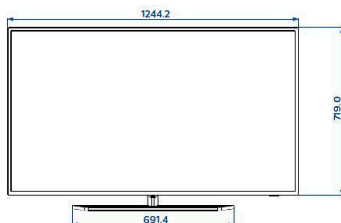

Spesifikasjoner

Bilde/skjerm

Diagonal skjermstørrelse (tommer): 55 tommer

Diagonal skjermstørrelse (cm): 139 cm

Skjerm: 4K Ultra HD LED

Paneloppløsning: 3840 x 2160p

Lysstyrke: 350 cd/m²

Visningsvinkel: 178° (H) / 178° (V)

Formgivning

Farge: Sølv

Mål

Bredde, apparat: 1244 millimeter
Høyde, apparat: 719 millimeter
Dybde, apparat: 68/78 millimeter
Produktvekt: 18,4 kg
Bredde, apparat (med stativ): 1244 millimeter
Høyde, apparat (med stativ): 784 millimeter
Dybde, apparat (med stativ): 225 millimeter
Produktvekt (+stativ): 21,3 kg
Veggfeste-kompatibel: M6, 300 x 200 mm