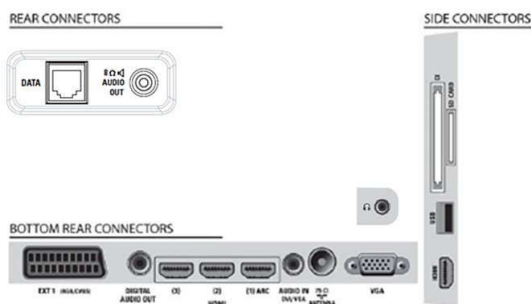

Характеристики

Изображение/дисплей

- Формат изображения: Широкий экран
- Размер экрана по диагонали (в дюймах): 42 (дюймы)
- Размер экрана по диагонали (метрич.): 107 см
- Цвет корпуса: Черный, глянцевый
- Разрешение панели: 1920 x 1080p
- Яркость: 500 кд/м²
- Улучшение изображения: Режим 3/2 – 2/2 Motion Pull Down, 3D гребенчатый фильтр, Активное управление, Улучшение цвета, Улучшение цветových

- переходов, Цифровое шумоподавление, Улучшение яркостных переходов, Прогрессивное сканирование, Настройка четкости, 3D MA деинтерлейсинг, Автокоррекция телесного оттенка, Динамическое повышение контрастности, Обработка 1080p 24/25/30 Гц, Обработка 1080p 50/60 Гц, Pixel Plus HD
- Тип экрана дисплея: ЖК-дисплей WXGA с активной матрицей TFT
- Динамическая контрастность экрана: 150 000:1

- Время отклика (типич.): 5 мс
- Угол просмотра: 178° (Г) / 178° (В)
- Пиковое отношение яркости: 74 %
- Улучшение экрана: Антибликовое покрытие экрана

Поддерживаемое разрешение дисплея

- Компьютерные форматы: 640 x 480, 60 Гц, 800 x 600, 60 Гц, 1024 x 768, 60 Гц, 1280 x 1024, 60 Гц, 1280 x 720, 60 Гц, 1280 x 768, 60 Гц, 1360 x 768, 60 Гц
- Видеоформаты: 480i, 60 Гц, 480p, 60 Гц, 576i, 50 Гц,