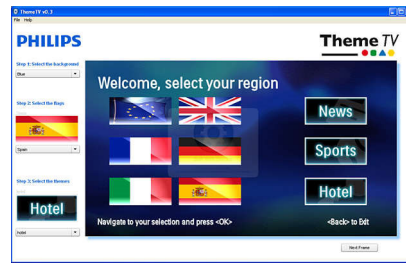

Theme TV

Theme TV оснащен интеллектуальным пользовательским интерфейсом, благодаря которому гости могут осуществлять поиск каналов, новостей и информации об отеле в гостевом меню без необходимости использования интерактивной системы развлечений.