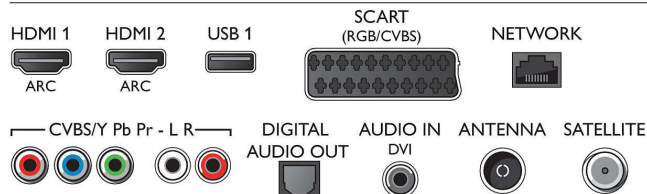

Тунер / Приемане / Предаване

- Цифров телевизор: DVB-T/T2/C/S/S2
- Възпроизвеждане на видео: NTSC, PAL, SECAM
- Поддръжка на MPEG: MPEG2, MPEG4

Smart TV

- Интерактивна телевизия: HbbTV
- Справочник на телевизионните програми*: Електронен справочник на програмите за 8 дни
- Приложения от Smart TV*: Телевизия на запис, Netflix, Spotify, Онлайн приложения, Онлайн видео магазини, Свободен интернет браузър,

Connections

Side

Rear

Спецификации

- YouTube
- Social TV: Skype, Twitter

Мултимедийни приложения

- Формати за възпроизвеждане на видеоклипове: Контейнери: AVI, MKV, H264/MPEG-4 AVC, MPEG-1, MPEG-2, MPEG-4, WMV9/VC1
- Формати за възпроизвеждане на музика: AAC, AMR, LPCM, M4A, MP3, MPEG1 L1/2, WMA (v2 до v9.2)
- Поддържани формати на субтитрите: .AAS, .SMI, .SRT, .SSA, .SUB, .TXT
- Формати за възпроизвеждане на изображения: JPEG, BMP, GIF, JPS, PNG, PNS

Възможности за свързване

- Брой HDMI връзки: 4
- HDMI функции: 3D, Канал за връщане на аудио, 4K

- Брой компонентни входове (YPbPr): 1
- EasyLink (HDMI-CEC): Преход на дистанционното управление, Управление на системния звук, Готовност на системата, Автоматично изместване на субтитрите (Philips)*, Pixel Plus link (Philips)*, Изпълнение с едно докосване
- Брой SCART гнезда (RGB/CVBS): 1
- Брой USB портове: 2
- Безжична връзка: Wi-Fi 2x2 вградена
- Други връзки: Антена IEC75, Общ интерфейс Plus (CI+), Ethernet-LAN RJ-45, Цифров аудио изход (оптичен), Аудио вход Л/Д, Изход за слушалки, Сервизен съединител