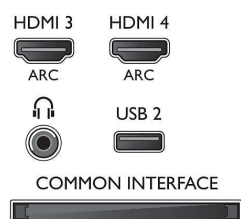

Спецификации

Картина/дисплей

- Съотношение на размерите на картината: 4:3/16:9
- Размер на екрана по диагонал (инчове): 58 инч
- Размер на екрана по диагонал (метрична с-ма): 147 см
- Дисплей: LED Ultra HD
- Разделителна способност на екрана: 3840 x 2160
- 3D: Active 3D, Регулируема 3D дълбочина, 2D-3D конвертиране, Автоматично откриване на 3D

- Яркост: 350 cd/m²
- Подобрене на картината: Pixel Plus Ultra HD, Digital Natural Motion, 400 Hz PMR Ultra, Micro Dimming

Поддържана разделителна способност на дисплея

- Компютърни входове на всички HDMI: до 4K Ultra HD 3840 x 2160
- Видео входове на всички HDMI: @ 24, 25, 30 Hz, до 4K Ultra HD 3840 x 2160 p

Тунер / Приемане / Предаване

- Цифров телевизор: DVB-T/T2/C/S/S2
- Възпроизвеждане на видео: NTSC, PAL, SECAM
- Поддръжка на MPEG: MPEG2, MPEG4

Smart TV

- Интерактивна телевизия: HbbTV
- Справочник на телевизионните програми*: Електронен справочник на програмите за 8 дни
- Приложения от Smart TV*: Телевизия на запис, Netflix, Spotify, Онлайн приложения, Онлайн видео магазини, Свободен интернет браузър,

Connections

Side