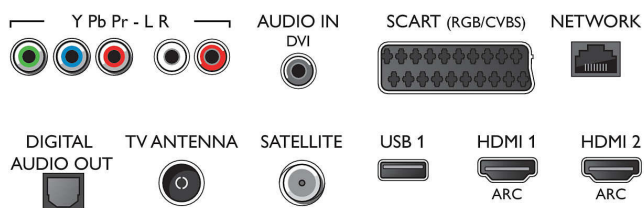

Slika/Prikaz

- Omjer širine i visine: 16:9
- Veličina dijagonale zaslona (inč): 49 inča
- Dijagonala zaslona (u cm): 123 cm
- Zaslona: 4K Ultra HD LED

- Rezolucija zaslona: 3840 x 2160
- Svjetlina: 350 cd/m²
- Napredne značajke slike: Micro Dimming Pro, Ultra Resolution, Natural Motion, Pixel Plus Ultra HD
- Najveći omjer osvjetljenja: 65 %

Podržana rezolucija zaslona

- Računalni ulazi na HDMI1/2: do 4K UHD 3840 x 2160 pri 60 Hz
- Računalni ulazi na HDMI3/4: do 4K UHD 3840 x 2160 pri 30 Hz, do FHD 1920 x 1080 pri 60 Hz

- Videoulazi na HDMI1/2: do 4K UHD 3840 x 2160 pri 60 Hz
- Videoulazi na HDMI3/4: do FHD 1920 x 1080 pri 60 Hz, do 4K UHD 3840 x 2160 pri 30 Hz

Tuner / Prijem / Prijenos

- Digitalni televizor: DVB-T/T2/T2-HD/C/S/S2
- Reprodukcijski videozapisi: NTSC, PAL, SECAM
- Podrška za MPEG: MPEG2, MPEG4
- Vodič kroz programe*: Elektronički vodič kroz programe za 8 dana
- Indikator jačine signala

Connections

Side

Rear

Specifikacije

- Teletext: Hipertekst od 1000 stranica
- HEVC podrška

Android TV

- OS: Android™ 6.0 (Marshmallow)
- Prethodno instalirane aplikacije: Google Play Movies*, Google Play Music*, Google pretraživanje, YouTube
- Kapacitet memorije (Flash): mogućnost proširivanja USB memorijom, 8 GB