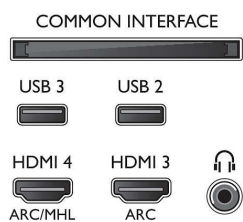

Specifikacije

Ambilight

- Ambilight značajke: Ugrađeni Ambilight+hue, Ambilight Music, Način rada za igre, Mogućnost prilagodbe boji zida, Način rada sa svjetlom za opuštanje
- Ambilight verzija: s 2 strane

Slika/Prikaz

- Omjer širine i visine: 16:9
- Veličina dijagonale zaslona (inč): 49 inča
- Dijagonala zaslona (u cm): 123 cm
- Zaslona: 4K Ultra HD LED

- Rezolucija zaslona: 3840 x 2160
- Svjetlina: 350 cd/m²
- Napredne značajke slike: Micro Dimming Pro, Ultra Resolution, Natural Motion, Pixel Plus Ultra HD
- Najveći omjer osvjetljenja: 65 %

Podržana rezolucija zaslona

- Računalni ulazi na HDMI1/2: do 4K UHD 3840 x 2160 pri 60 Hz
- Računalni ulazi na HDMI3/4: do 4K UHD 3840 x 2160 pri 30 Hz, do FHD 1920 x 1080 pri 60 Hz

- Videoulazi na HDMI1/2: do 4K UHD 3840 x 2160 pri 60 Hz
- Videoulazi na HDMI3/4: do FHD 1920 x 1080 pri 60 Hz, do 4K UHD 3840 x 2160 pri 30 Hz

Tuner / Prijem / Prijenos

- Digitalni televizor: DVB-T/T2/T2-HD/C/S/S2
- Reprodukcijski videozapisi: NTSC, PAL, SECAM
- Podrška za MPEG: MPEG2, MPEG4
- Vodič kroz programe*: Elektronički vodič kroz programe za 8 dana
- Indikator jačine signala

Connections

Side