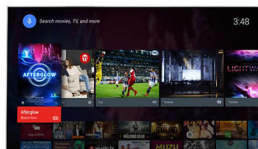

Četverojezgreni procesor i Android

Četverojezgreni procesor tvrtke Philips u kombinaciji sa snagom koju donosi Android pruža uzbudljiv doživljaj igranja. Sustav Android na televizoru omogućava vam navigaciju,

pokretanje aplikacija i reprodukciju videozapisa na način koji je izuzetno brz, intuitivan i zabavan.

Google Play

Google Play™ nudi brojne kvalitetne igre za sve uzraste. Optimizirane za igranje na televizoru, izgledaju izvrsno i pravi ih je užitak igrati. Nema potrebe da životni prostor opteretite još jednom igraćom konzolom; univerzalno USB upravljanje igrama omogućava jednostavnu navigaciju i igranje.

Igranje u računalnom oblaku

Igranje u računalnom oblaku nudi bogat online katalog kvalitetnih igara za sve uzraste, ukuse i razine umješnosti. Jednostavno odaberite igru i zaigrajte je na svom televizoru!