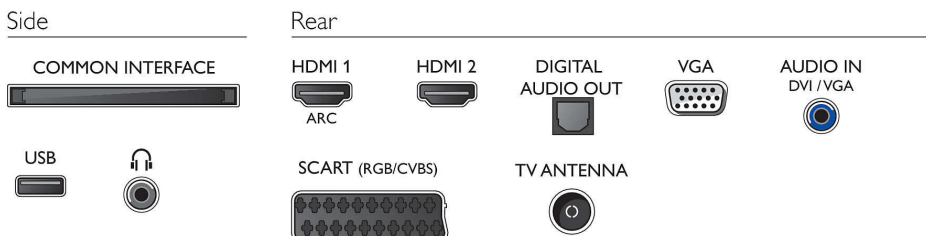

Vartotojo sąveika

- Programa: Pause TV, USB įrašymas*
- Lengva naudoti: „One-stop Home“ mygtukas
- Atnaujinama programinė aparatinė įranga: Mikroprogramos atnaujinimas per USB
- Ekranas formatu nustatymai: Automatinis padidinimas, „Superzoom“, Filmo padidinimas 16:9, Didelis mastelis, 4:3, 16:9
- Signalo stiprumo indikacija
- Teletekstas: 1000 puslapių hipertekstas
- Elektroninis programų gidas*: 8 dienos, elektroninis programų gidas

Garsas

- Išvesties galia (RMS): 6W
- Garsumo gerinimas: „Incredible Surround“, Švarus garsumas, „Auto Volume“ lygintojas, Žemųjų dažnių reguliavimas, Sumanusis garsumas

Connections

Išleidimo data 2023-10-19

Versija: 4.1.1

EAN: 87 18863 01468 4

Prijungimo galimybės

- HDMI jungčių skaičius: 2
- „EasyLink“ (HDMI-CEC): Perėjimas į nuotolinį valdymą, Sistemos garso valdymas, Sistemos budėjimas, Paleidimas vienu paspaudimu
- RGB/CVBS jungčių skaičius: 1
- USB jungčių skaičius: 1
- Kitos jungtys: Antena IEC75, Bendroji sąsaja „Plus“ (CI+), Skaitmeninis garso išėjimas (optinis), Garso įvestis (DVI), PC VGA įvestis, Ausinių išvestis