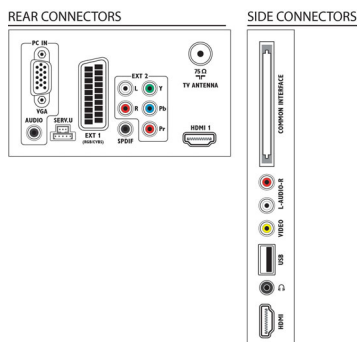

Technické údaje

Obraz/Displej

- Pomer strán: Širokouhlá obrazovka
- Diagonálny rozmer obrazovky (v palcoch): 26 palec
- Diagonálny rozmer obrazovky (metrický): 66 cm
- Farebná skrínka: Predná strana v dekoratívnom odtieni Whiskey s vysokolesklou čiernou skrínkou
- Rozlíšenie panela: 1366 x 768p
- Jas: 400 cd/m²
- Dokonalejšie zobrazenie: Komprimovanie pohybu 3/2 - 2/2, 3D hrebeňový filter, Vylepšenie farieb,

- Vylepšenie prechodu farieb, Digital Crystal Clear, Digitálna redukcia šumu, Vylepšené prechody jasu, Nastavenie ostrosti, 3D zabr. prekl. MA, Automatická korekcia odtieňa pokožky, Dynamické zdokonalenie kontrastu, Spracovanie obrazu 1080p 24/25/30 Hz, Spracovanie obrazu 1080p 50/60 Hz, Aktívne ovládanie
- Typ obrazovky: LCD WXGA+ s aktívnou TFT maticou
- Dynamický kontrast obrazovky: 150 000:1

- Čas odozvy (typický): 6 ms
- Uhol zobrazenia: 178° (H) / 178° (V)
- Zdokonalenie obrazovky: Antireflexný povrch obrazovky

Podporované rozlíšenie displeja

- Počítačové formáty: 640 x 480, 60 Hz, 800 x 600, 60 Hz, 1024 x 768, 60 Hz, 1 280 x 1024, 60 Hz, 1280 x 720, 60 Hz, 1280 x 768, 60 Hz, 1360 x 768,