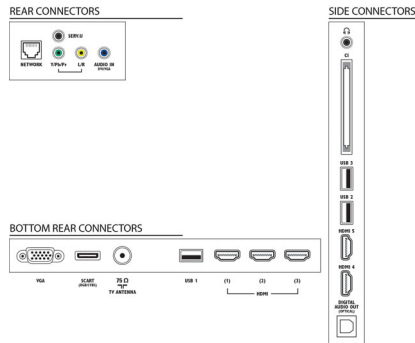

Especificaciones

Ambilight

- Funciones Ambilight: Adaptable al color de la pared, Modo de iluminación ambiental
- Versión Ambilight: 3 lados

Imagen/Pantalla

- Relación de aspecto: 16:9
- Tamaño diagonal de pantalla (pulgadas): 42 pulgada
- Tamaño diagonal de pantalla (métrico): 107 cm

- Pantalla: LED Full HD
- 3D: Easy 3D Clarity 700, Juegos en pantalla completa para 2 jugadores*. Ajuste de la profundidad 3D, Conversión 2D a 3D
- Resolución de pantalla: 1920 x 1080p
- Brillo: 400 cd/m²
- Mejora de la imagen: Pixel Precise HD, Perfect Motion Rate de 600 Hz, Micro Dimming
- Contraste dinámico de pantalla: 500.000 : 1

Resolución de pantalla compatible

- Entradas de ordenador: hasta 1920 x 1080 a 60 Hz
- Entradas de video: 24, 25, 30, 50, 60 Hz, hasta 1920 x 1080p

Sintonizador/recepción/transmisión

- Televisión digital: TDT/C MPEG2*, TDT/C MPEG4*, TDT MPEG2*, TDT MPEG4*
- Reproducción de video: NTSC, PAL, SECAM